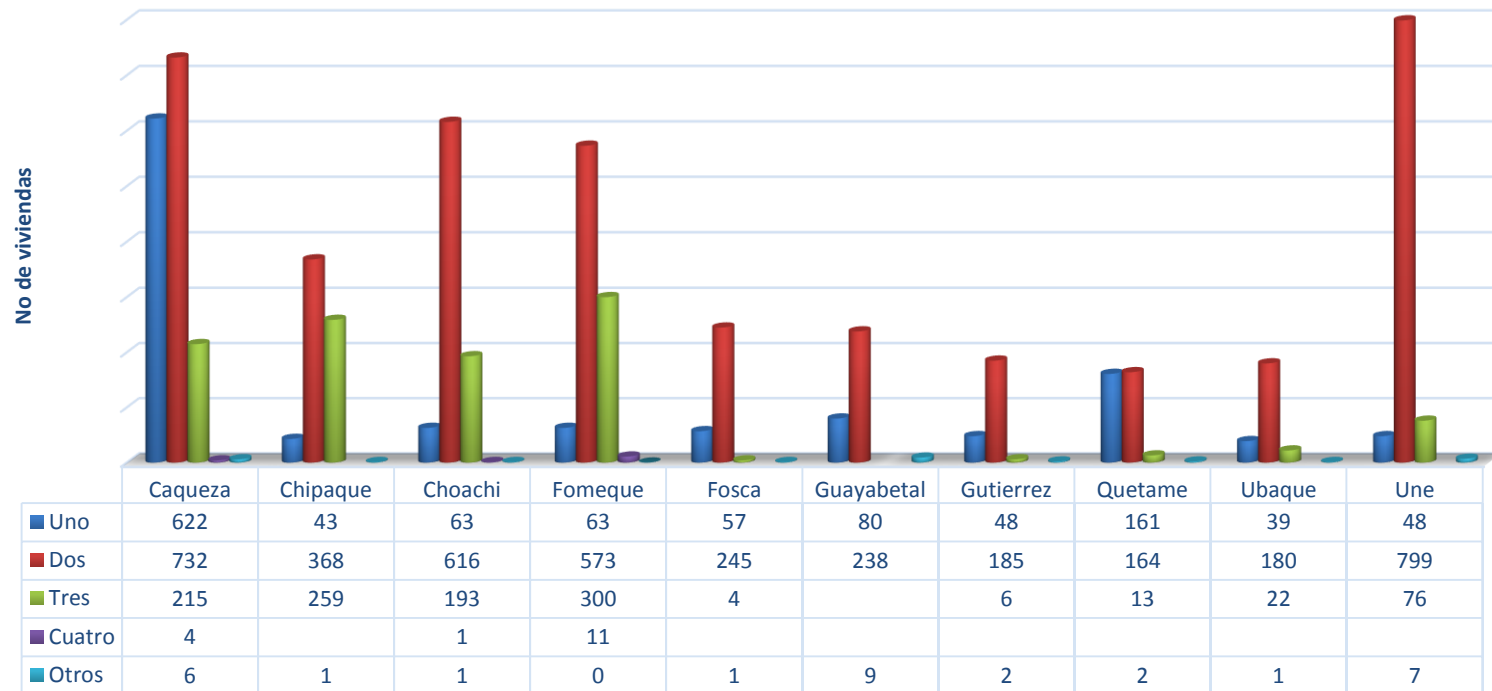

# Población Provincia De Oriente

POBLACIÓN ESTIMADA PROVINCIA DE ORIENTE 2015  
Fuente: DANE

# Distribución de la vivienda por estratos

Número de Viviendas Según Estrato Provincia de Oriente 2014

Fuente: SISBEN

# Distribución de la vivienda por estratos

Número de Viviendas Urbanas Según Estrato Provincia de Oriente  
Fuente: SISBEN