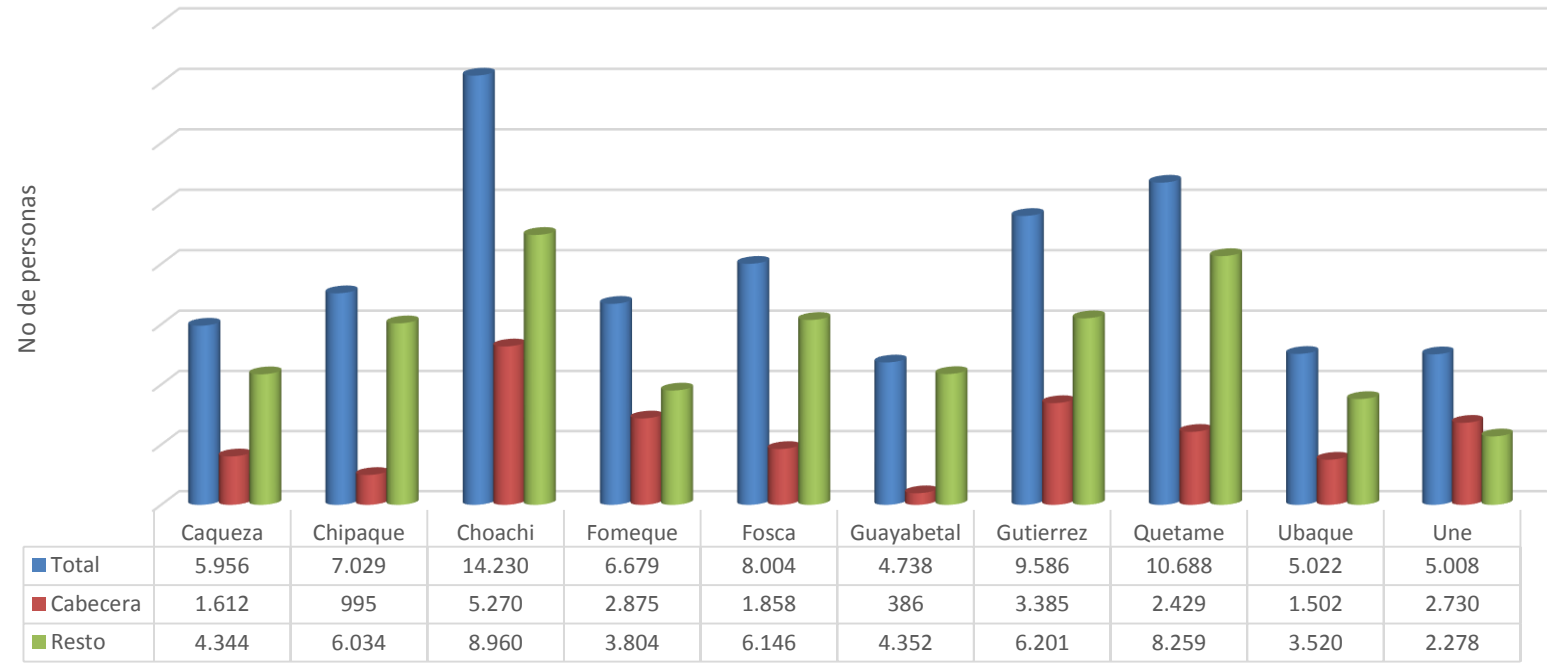

# Provincia de Oriente

Municipio	No de Veredas	No de centros poblados
Cáqueza	35	0
Chipaque	23	0
Choachí	34	2
Fomeque	32	1
Fosca	24	2
Guayabetal	24	1
Gutiérrez	22	0
Quetame	24	1
Ubaque	20	0
Une	17	1

Fuente: Secretaría de Planeación –  
Oficina de Sistemas de Información, Análisis y Estadísticas

# Población Provincia De Oriente

POBLACIÓN ESTIMADA PROVINCIA DE ORIENTE 2015  
Fuente: DANE