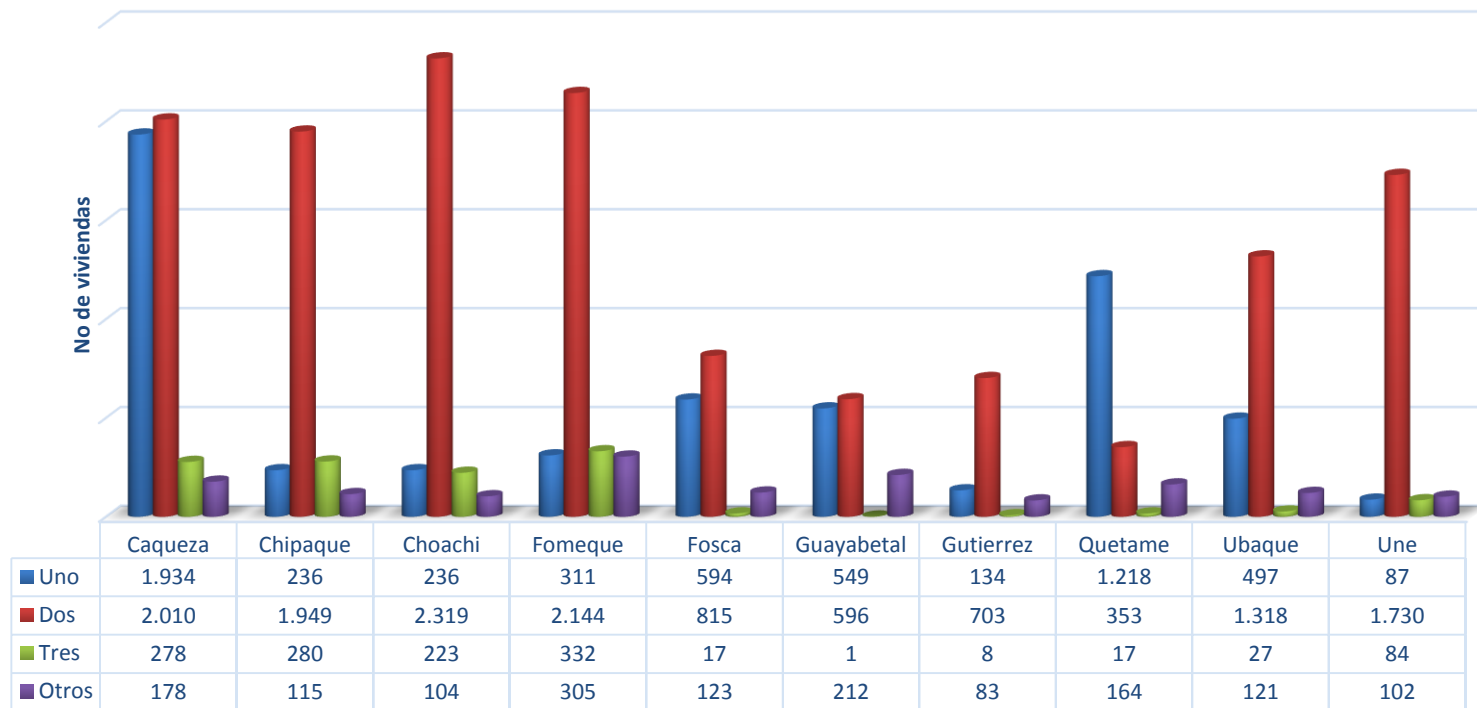

Distribución de la vivienda por estratos

Número de Viviendas Según Estrato Provincia de Oriente 2014

Fuente: SISBEN