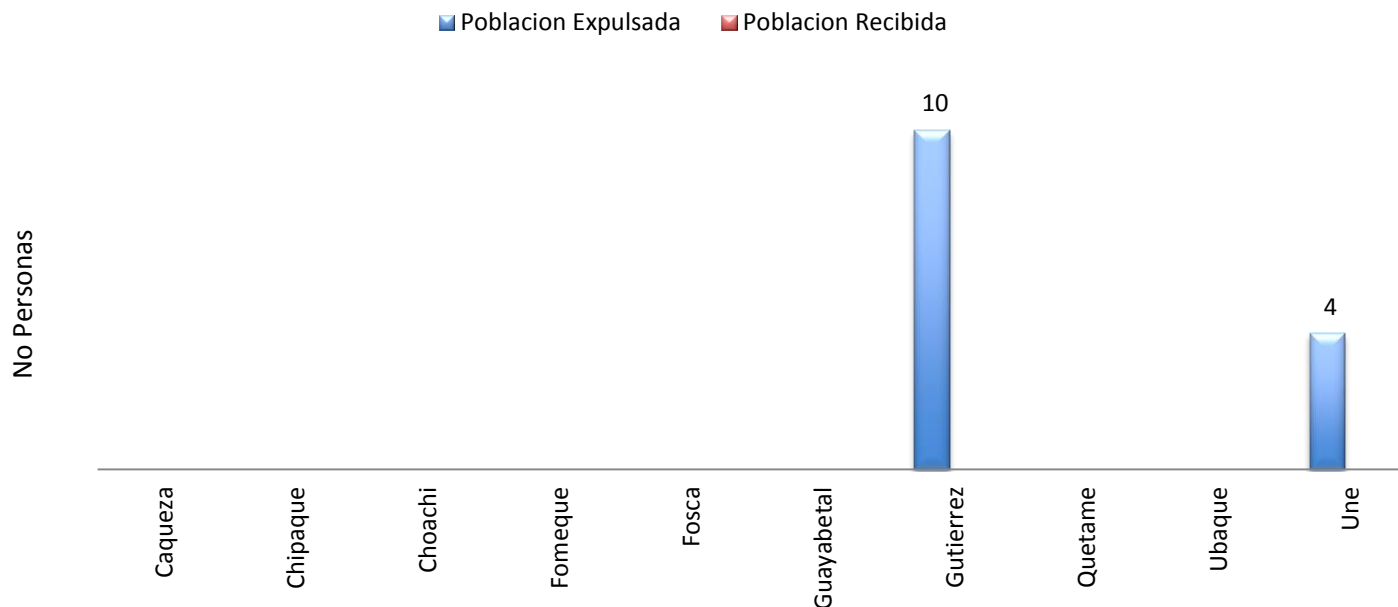

Población Desplazada de la Provincia de Oriente

Población Desplazada - Provincia de Oriente-2014

Fuente: Fuente: RNI. Unidad para la atención y reparación integral de las víctimas