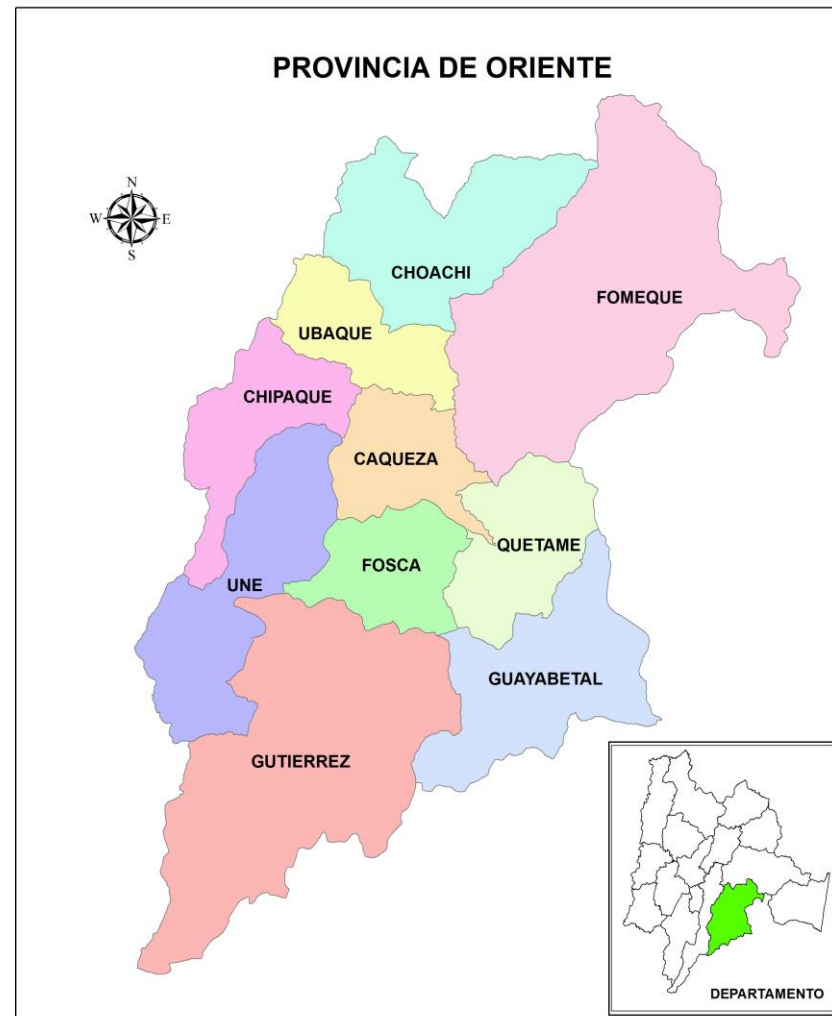

# Provincia de Oriente

Municipio	No de Veredas	No de centros poblados
Cáqueza	35	0
Chipaque	23	0
Choachí	34	2
Fomeque	32	1
Fosca	24	2
Guayabetal	24	1
Gutiérrez	22	0
Quetame	24	1
Ubaque	20	0
Une	17	1

Fuente: Secretaría de Planeación –  
Oficina de Sistemas de Información, Análisis y Estadísticas