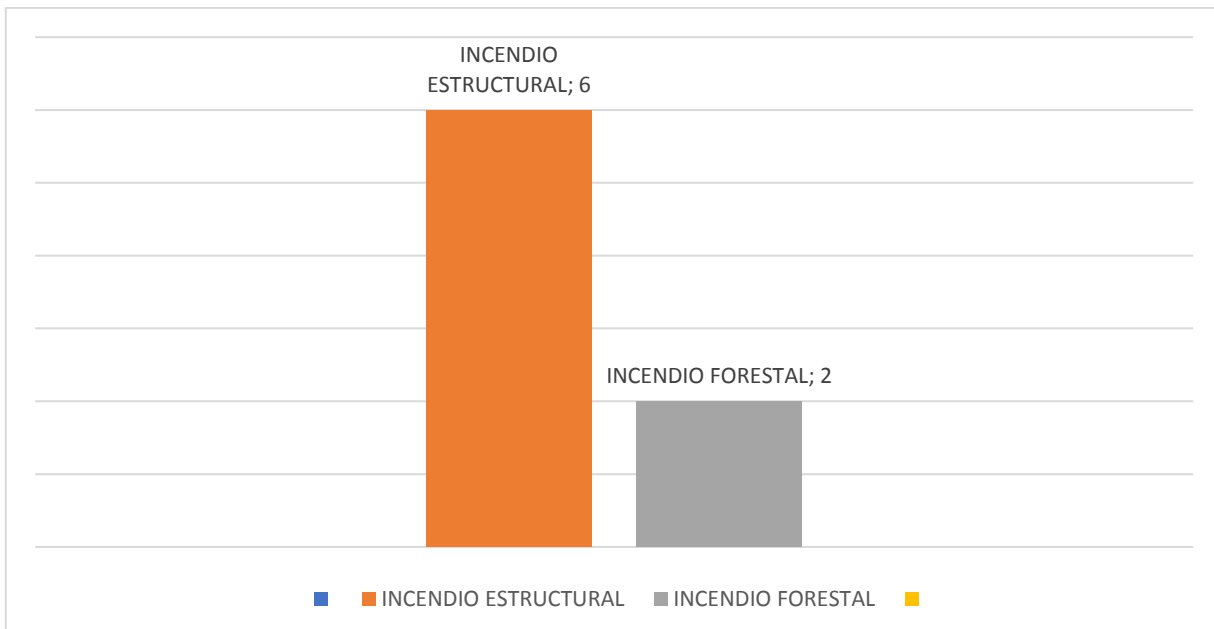

CANTIDAD DE EMERGENCIAS - JULIO 2022

Grafica No.1 – Cantidad de emergencias reportadas por boletín, discriminado por tipo de evento –Julio 2022

Fuente de información: Sistema de información SAGA