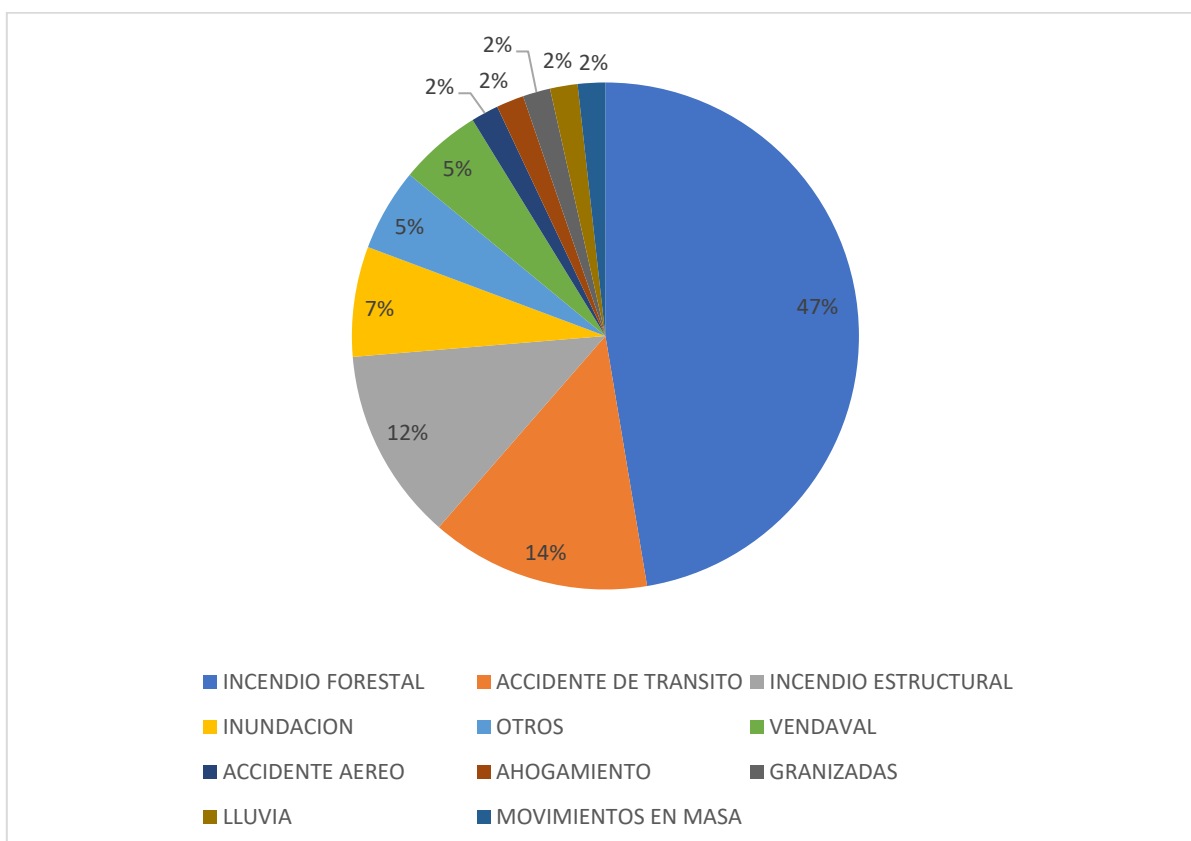

PORCENTAJE EVENTOS REPORTADOS– OCTUBRE 2023

Grafica No.2 – Proporción de emergencias reportadas – Octubre 2023

Fuente de información: Sistema de información SAGA.