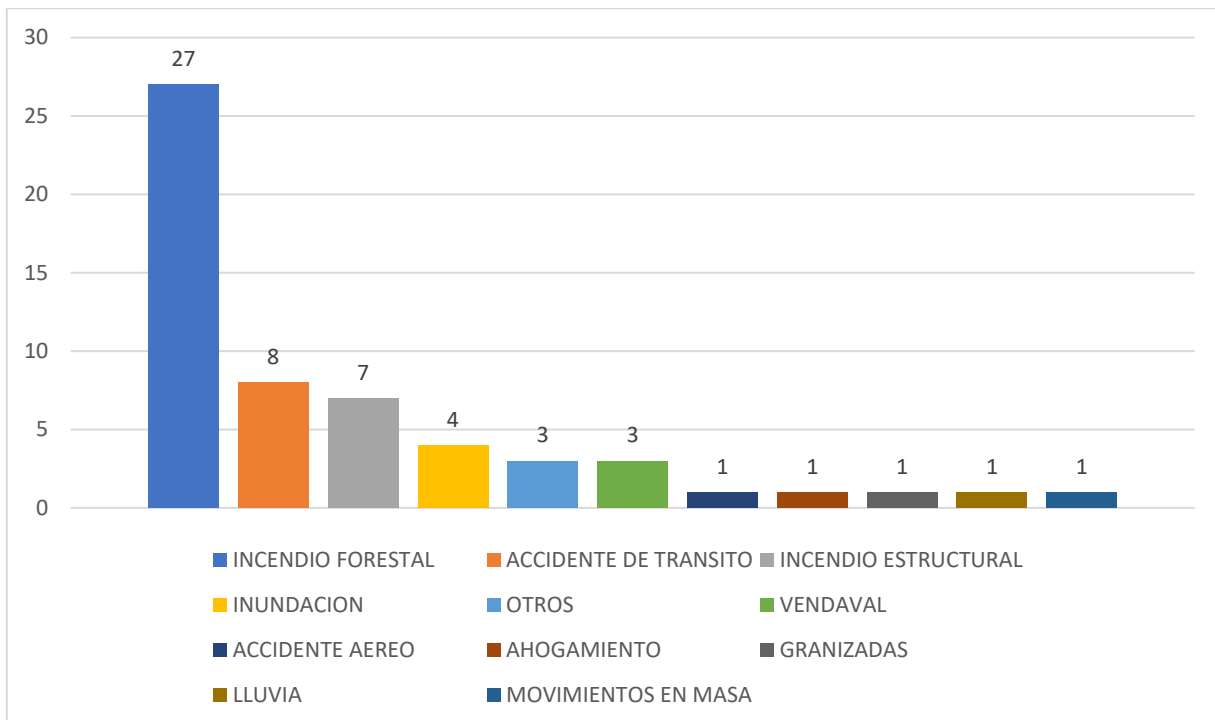

CANTIDAD DE EMERGENCIAS - OCTUBRE 2023

Grafica No.1 – Cantidad de emergencias reportadas por boletín, discriminado por tipo de evento – Octubre 2023

Fuente de información: Sistema de información SAGA