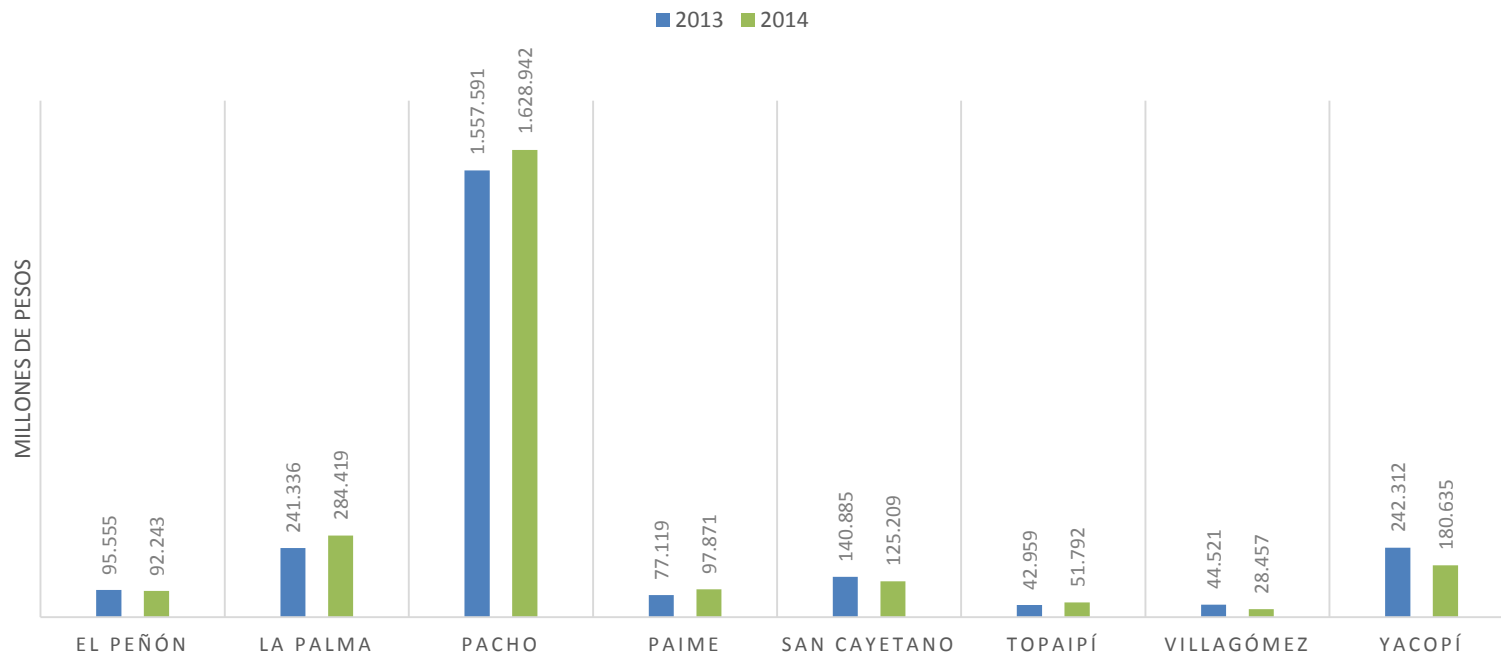

Fuente: SISBEN

COBERTURA EDUCATIVA BRUTA (%) - PROVINCIA DE RIONEGRO- 2014

Fuente: MEN

■ TRANSICIÓN ■ PRIMARIA ■ SECUNDARIA ■ MEDIA

Años Promedio de Educación - Provincia de Rionegro-2014

Fuente: Sisbén 2014

Tasa de Analfabetismo - Provincia de Rionegro-2014

Fuente: Sisbén 2014

Finanzas municipios de la provincia de Rionegro

INGRESOS POR IMPUESTO PREDIAL - PROVINCIA DE RIONEGRO

Fuente: FUT del CHIP

Finanzas municipios de la provincia de Rionegro

Ingresos por Impuesto de Industria y Comercio - Provincia de Rionegro

Fuente: FUT del CHIP

Finanzas municipios de la provincia de Rionegro

SGP POR SECTORES - PROVINCIA DE RIONEGRO-2014

Fuente: FUT

Finanzas municipios de la provincia de Rionegro