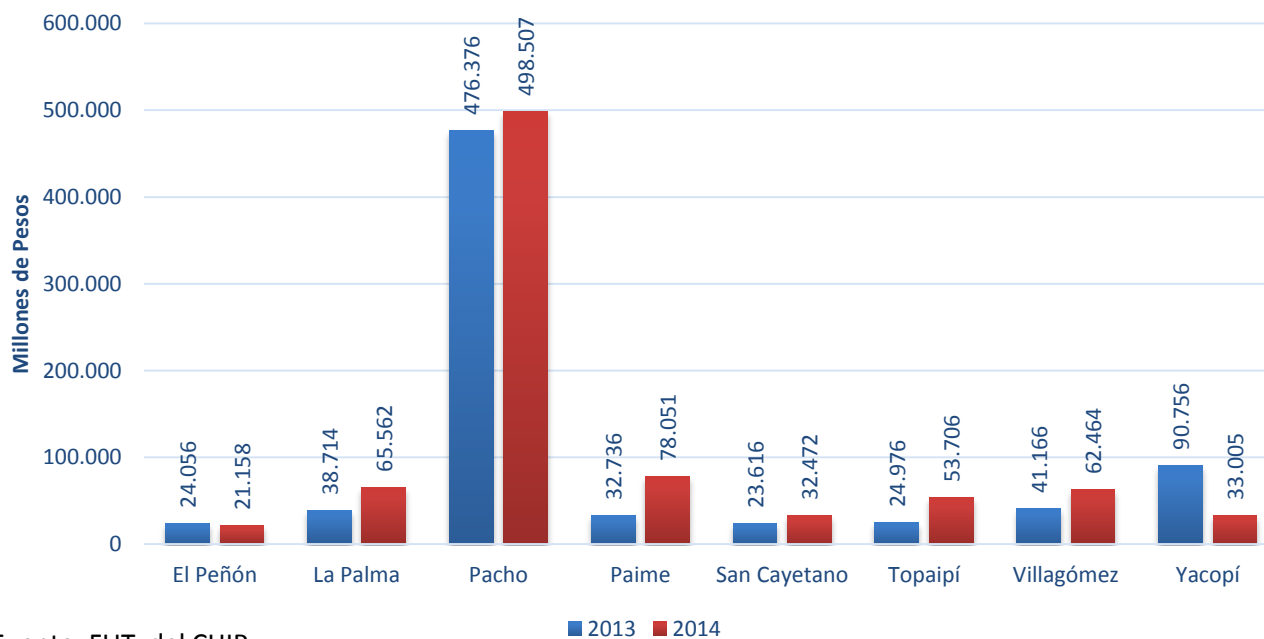

Fuente: SISBEN

COBERTURA EDUCATIVA BRUTA (%) - PROVINCIA DE RIONEGRO- 2014

Fuente: MEN

■ TRANSICIÓN ■ PRIMARIA ■ SECUNDARIA ■ MEDIA

Años Promedio de Educación - Provincia de Rionegro-2014

Fuente: Sisbén 2014

Tasa de Analfabetismo - Provincia de Rionegro-2014

Fuente: Sisbén 2014

Finanzas municipios de la provincia de Rionegro

INGRESOS POR IMPUESTO PREDIAL - PROVINCIA DE RIONEGRO

Fuente: FUT del CHIP

Finanzas municipios de la provincia de Rionegro

Ingresos por Impuesto de Industria y Comercio - Provincia de Rionegro

Fuente: FUT del CHIP

Finanzas municipios de la provincia de Rionegro

SGP POR SECTORES - PROVINCIA DE RIONEGRO-2014

Fuente: FUT

Finanzas municipios de la provincia de Rionegro