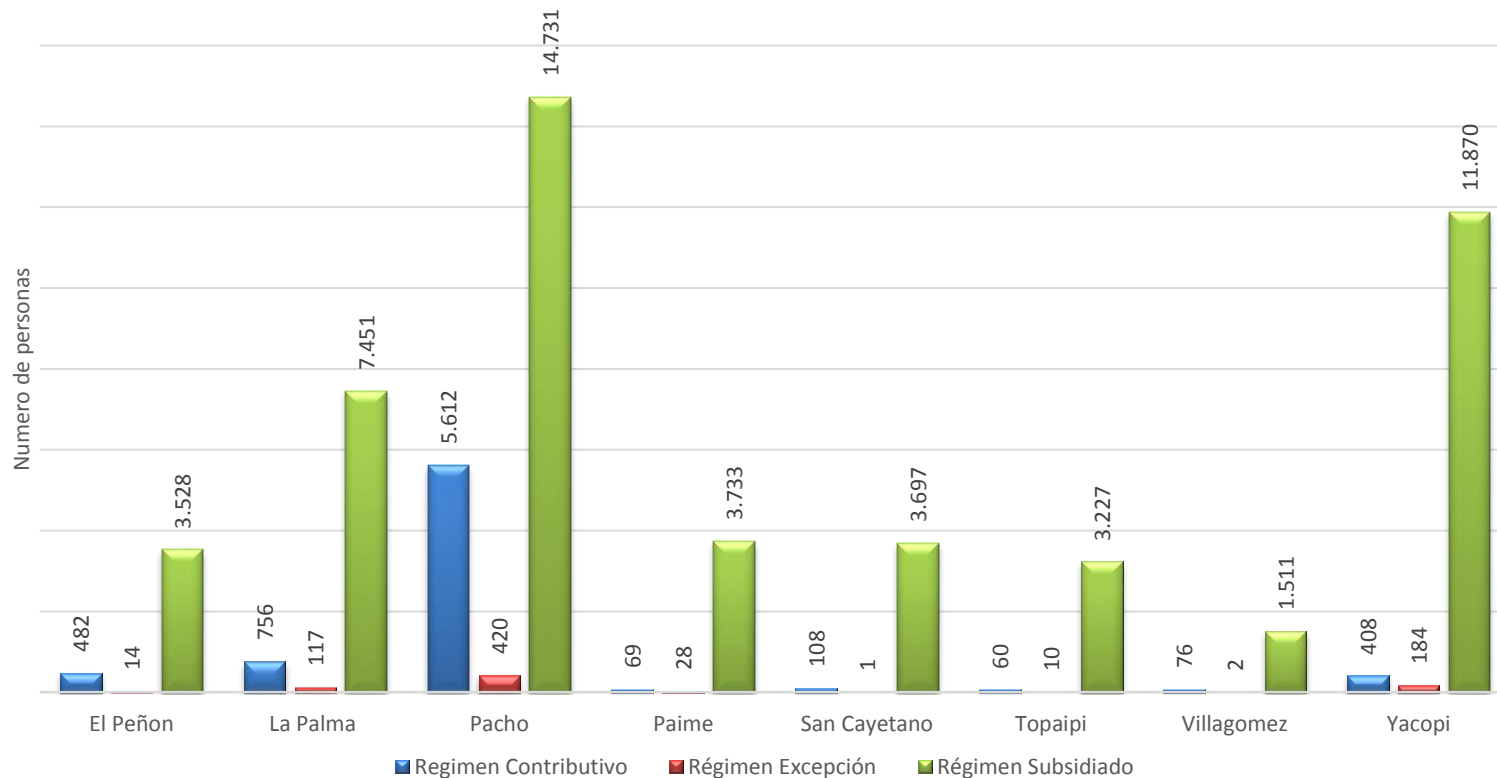

Ingresos por Impuesto de Industria y Comercio - Provincia de Rionegro

Fuente: FUT del CHIP

Finanzas municipios de la provincia de Rionegro

SGP POR SECTORES - PROVINCIA DE RIONEGRO-2014

Fuente: FUT

Finanzas municipios de la provincia de Rionegro

Ingresos por Impuesto de Sobretasa a la Gasolina- Provincia de Rionegro

Fuente: FUT del CHIP

Desempeño fiscal

Índice de Desempeño Fiscal - Provincia Rionegro 2013

Valor agregado Provincia De Rionegro

Valor agregado de los municipios de la Provincia de Rionegro -2011 y 2012

Indicadores de salud de la Provincia de Rionegro

Poblacion Afiliada en Salud Año 2014 - Provincia de Rionegro

Fuente: Ministerio de Salud y Protección Social

Indicadores de salud de la Provincia de Rionegro