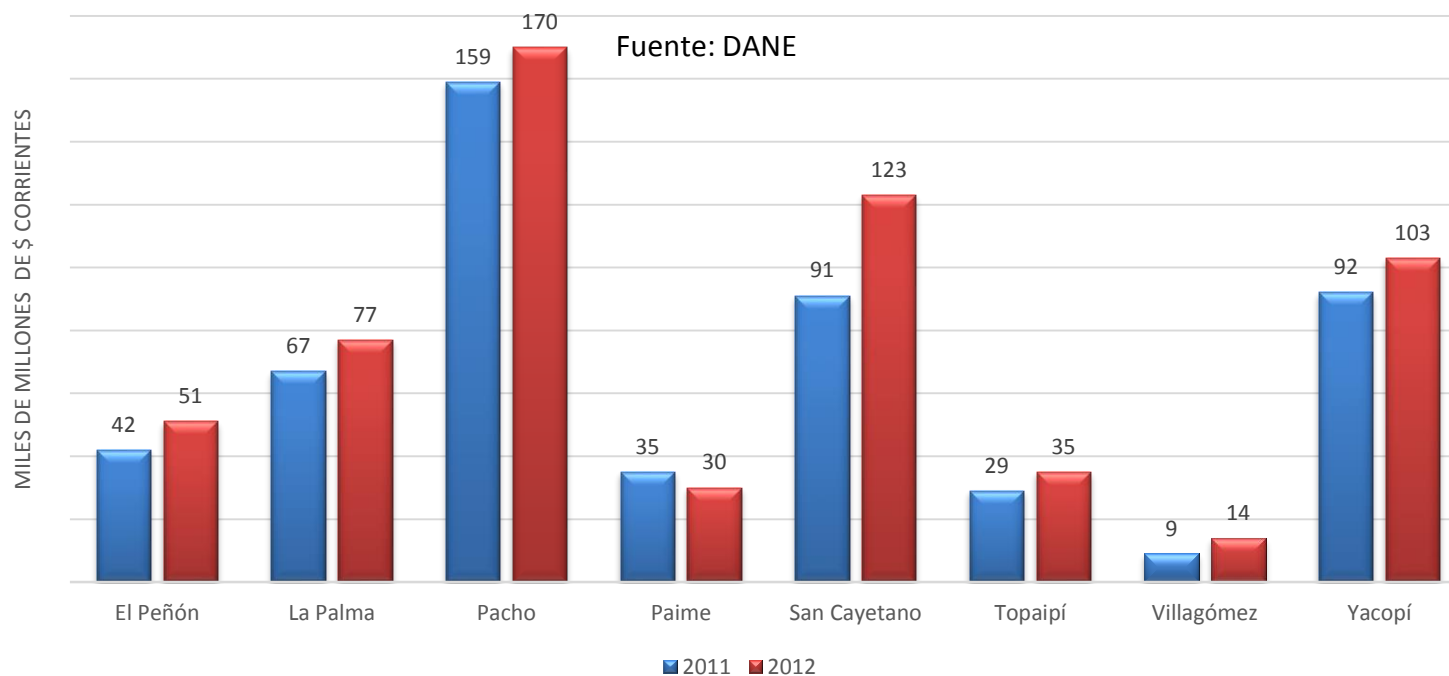

Ingresos por Impuesto de Industria y Comercio - Provincia de Rionegro

Fuente: FUT del CHIP

Finanzas municipios de la provincia de Rionegro

SGP POR SECTORES - PROVINCIA DE RIONEGRO-2014

Fuente: FUT

Finanzas municipios de la provincia de Rionegro

Ingresos por Impuesto de Sobretasa a la Gasolina- Provincia de Rionegro

Fuente: FUT del CHIP

Desempeño fiscal

Índice de Desempeño Fiscal - Provincia Rionegro 2013

Valor agregado Provincia De Rionegro

Valor agregado de los municipios de la Provincia de Rionegro -2011 y 2012

Indicadores de salud de la Provincia de Rionegro

Poblacion Afiliada en Salud Año 2014 - Provincia de Rionegro

Fuente: Ministerio de Salud y Protección Social

Indicadores de salud de la Provincia de Rionegro