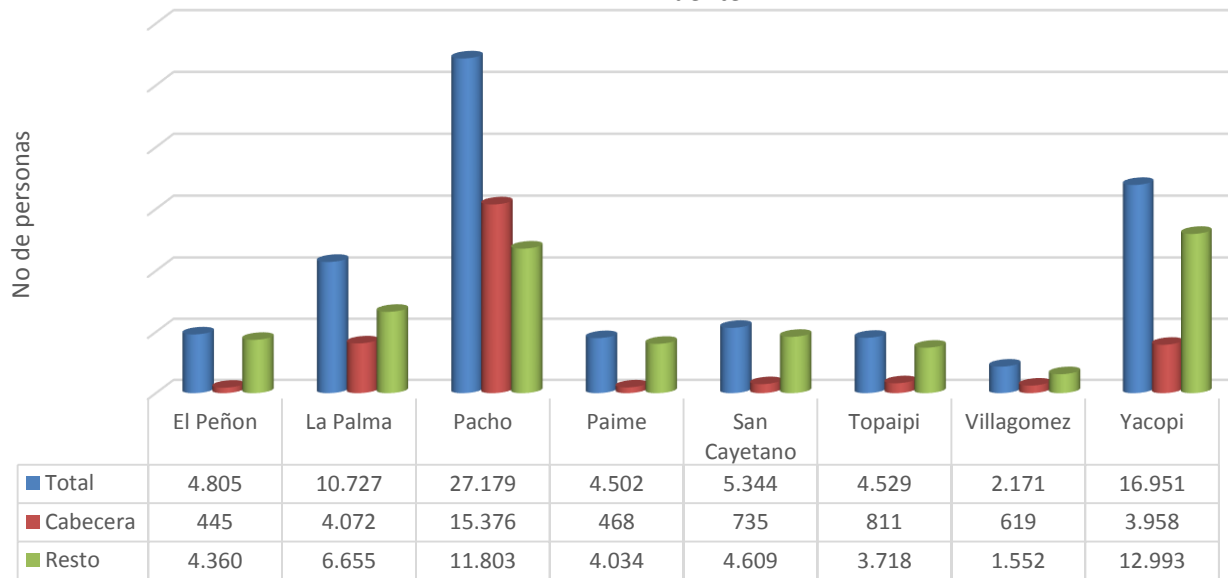

Municipio	No de Veredas	No de centros poblados
Pacho	74	1
El Peñon	34	2
La Palma	56	3
Paime	38	4
San Cayetano	31	6
Topaipí	41	2
Villagómez	12	1
Yacopí	198	12

Fuente: Secretaría de Planeación – Oficina de Sistemas de Información, Análisis y Estadísticas

Población Provincia De Rionegro

POBLACIÓN ESTIMADA PROVINCIA DE RIONEGRO 2015

Fuente: DANE

Distribución de la vivienda por estratos

Número de Viviendas Según Estrato Provincia de Rionegro 2014

Fuente: SISBEN

Distribución de la vivienda por estratos

Número de Viviendas Urbanas Según Estrato Provincia de Rionegro

Fuente: SISBEN

Distribución de la vivienda por estratos

Número de Viviendas Rurales Según Estrato Provincia de Rionegro