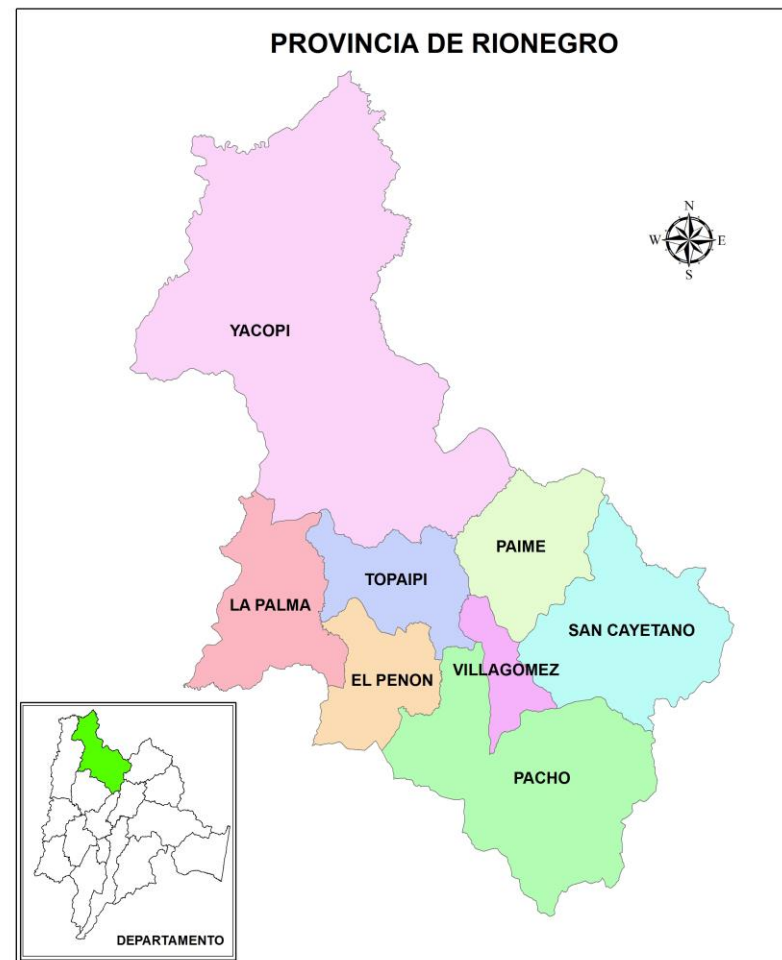

Estadísticas Básicas Provincia de Rionegro

Secretaría de Planeación de Cundinamarca
Oficina de Sistemas de Información Análisis y Estadísticas

SC - CER 303297

CO - SC - CER 303297

GP CER 303299

Provincia de Rionegro

Municipio	No de Veredas	No de centros poblados
Pacho	74	1
El Peñon	34	2
La Palma	56	3
Paime	38	4
San Cayetano	31	6
Topaipí	41	2
Villagómez	12	1
Yacopí	198	12

Fuente: Secretaría de Planeación – Oficina de Sistemas de Información, Análisis y Estadísticas

Población Provincia De Rionegro

POBLACIÓN ESTIMADA PROVINCIA DE RIONEGRO 2015

Fuente: DANE

Distribución de la vivienda por estratos

Número de Viviendas Según Estrato Provincia de Rionegro 2014

Fuente: SISBEN