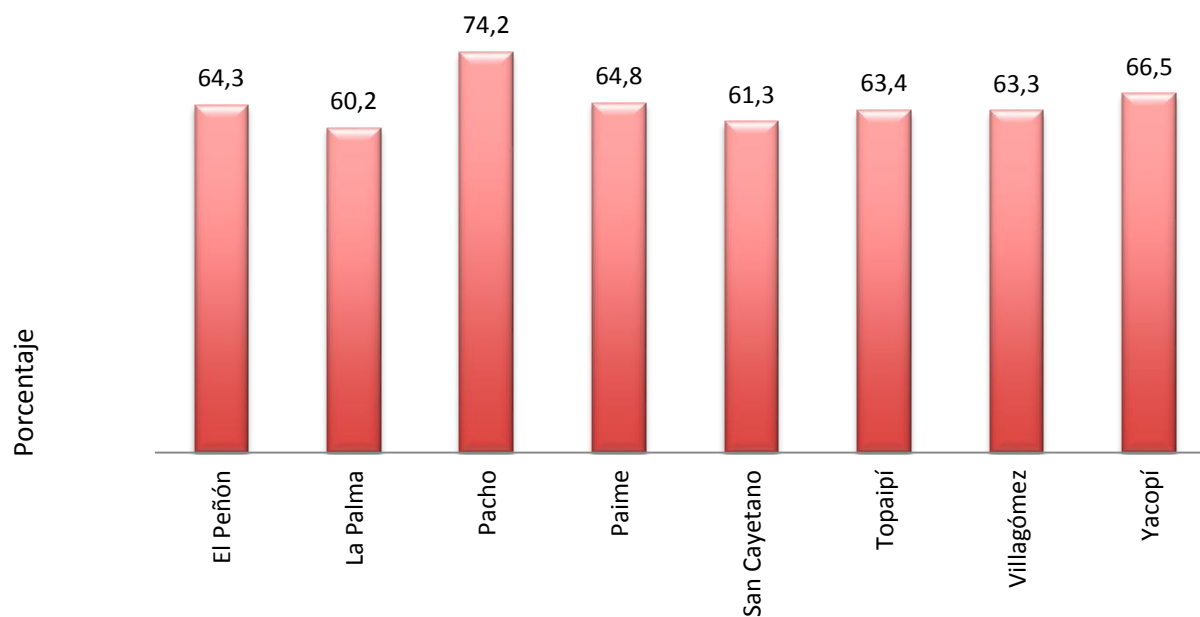

Ingresos por Impuesto de Sobretasa a la Gasolina- Provincia de Rionegro

Fuente: FUT del CHIP

Desempeño fiscal

Índice de Desempeño Fiscal - Provincia Rionegro 2013

Valor agregado Provincia De Rionegro

Valor agregado de los municipios de la Provincia de Rionegro -2011 y 2012

Indicadores de salud de la Provincia de Rionegro

Poblacion Afiliada en Salud Año 2014 - Provincia de Rionegro

Fuente: Ministerio de Salud y Protección Social

Indicadores de salud de la Provincia de Rionegro