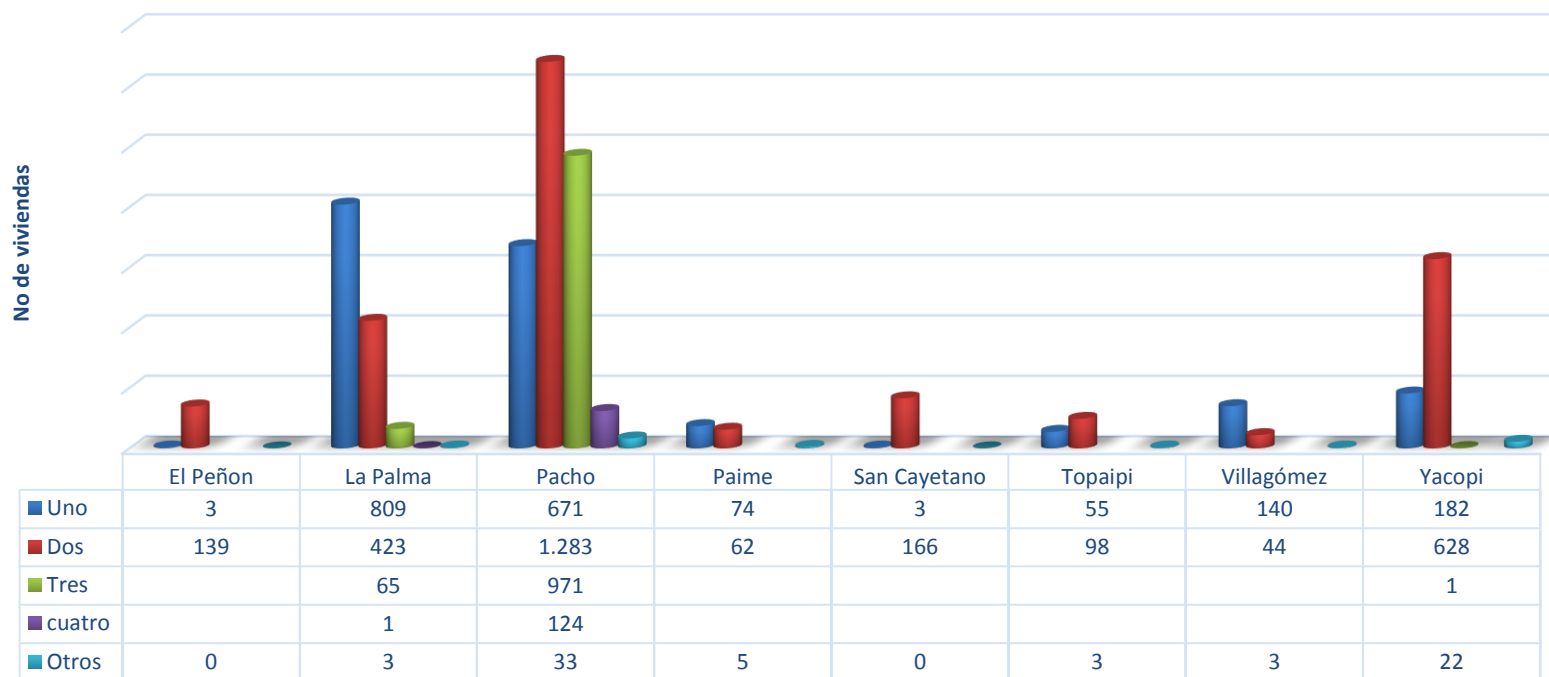

Municipio	No de Veredas	No de centros poblados
Pacho	74	1
El Peñon	34	2
La Palma	56	3
Paime	38	4
San Cayetano	31	6
Topaipí	41	2
Villagómez	12	1
Yacopí	198	12

Fuente: Secretaría de Planeación – Oficina de Sistemas de Información, Análisis y Estadísticas

Población Provincia De Rionegro

POBLACIÓN ESTIMADA PROVINCIA DE RIONEGRO 2015

Fuente: DANE

Distribución de la vivienda por estratos

Número de Viviendas Según Estrato Provincia de Rionegro 2014

Fuente: SISBEN

Distribución de la vivienda por estratos

Número de Viviendas Urbanas Según Estrato Provincia de Rionegro

Fuente: SISBEN

Distribución de la vivienda por estratos

Número de Viviendas Rurales Según Estrato Provincia de Rionegro

Fuente: SISBEN

COBERTURA EDUCATIVA BRUTA (%) - PROVINCIA DE RIONEGRO- 2014

Fuente: MEN

■ TRANSICIÓN ■ PRIMARIA ■ SECUNDARIA ■ MEDIA

Años Promedio de Educación - Provincia de Rionegro-2014

Fuente: Sisbén 2014