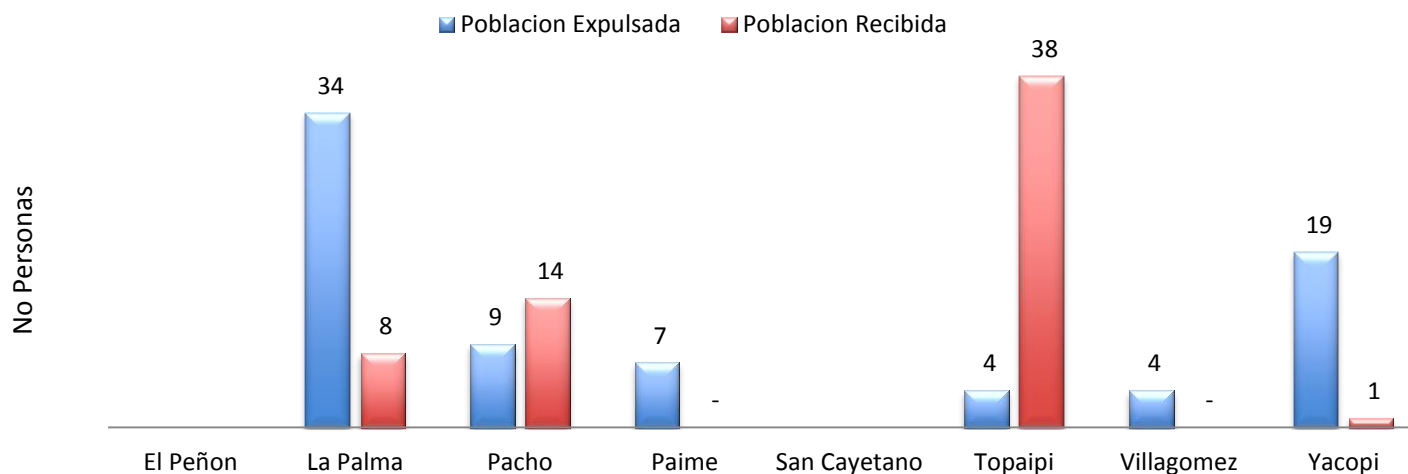

Indicadores de salud de la Provincia de Rionegro

Poblacion Afiliada en Salud Año 2014 - Provincia de Rionegro

Fuente: Ministerio de Salud y Protección Social

Indicadores de salud de la Provincia de Rionegro

TASA DE MORTALIDAD INFANTIL (POR 1000 NACIDOS VIVOS) PROVINCIA DE RIONEGRO 2012 Y 2013

FUENTE: DANE

2012 2013

Población Desplazada de la Provincia de Rionegro

Población Desplazada - Provincia de Rionegro-2014