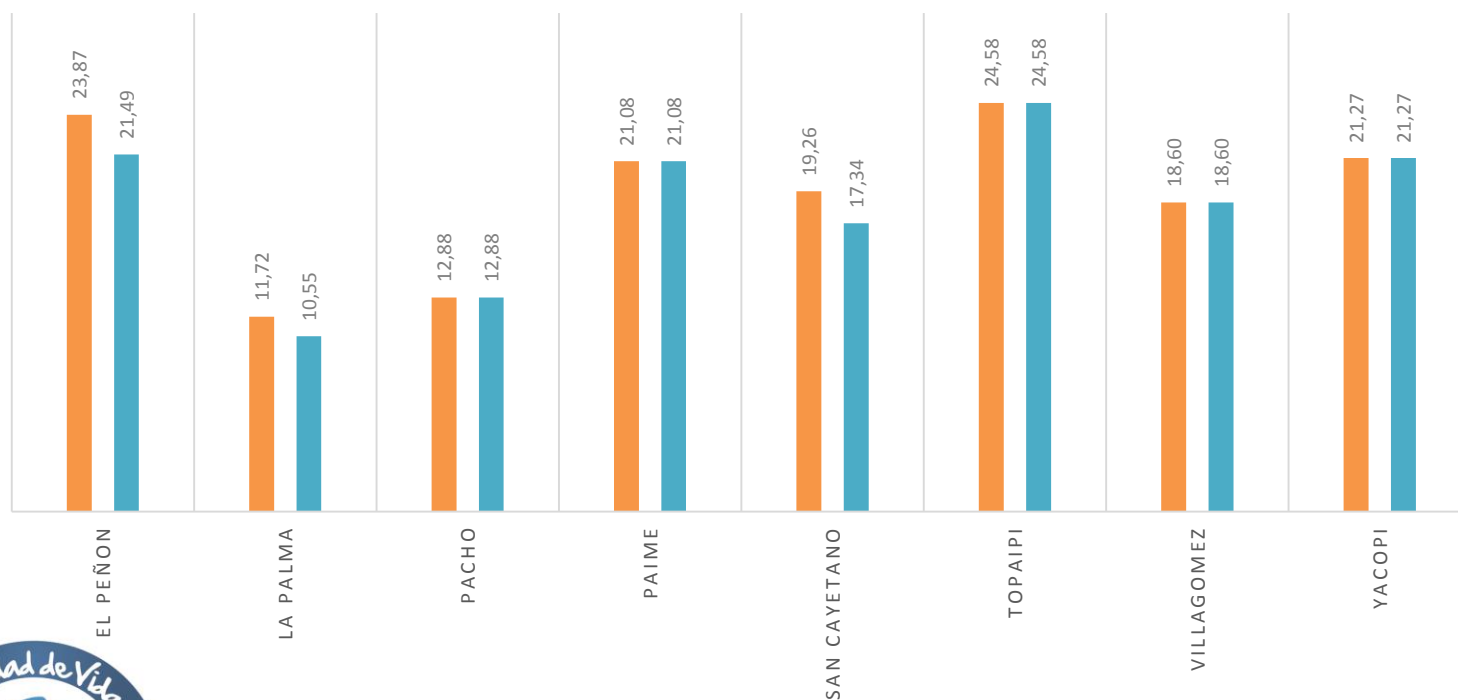

Indicadores de salud de la Provincia de Rionegro

Poblacion Afiliada en Salud Año 2014 - Provincia de Rionegro

Fuente: Ministerio de Salud y Protección Social

Indicadores de salud de la Provincia de Rionegro

TASA DE MORTALIDAD INFANTIL (POR 1000 NACIDOS VIVOS) PROVINCIA DE RIONEGRO 2012 Y 2013

FUENTE: DANE

2012 2013

Población Desplazada de la Provincia de Rionegro

Población Desplazada - Provincia de Rionegro-2014