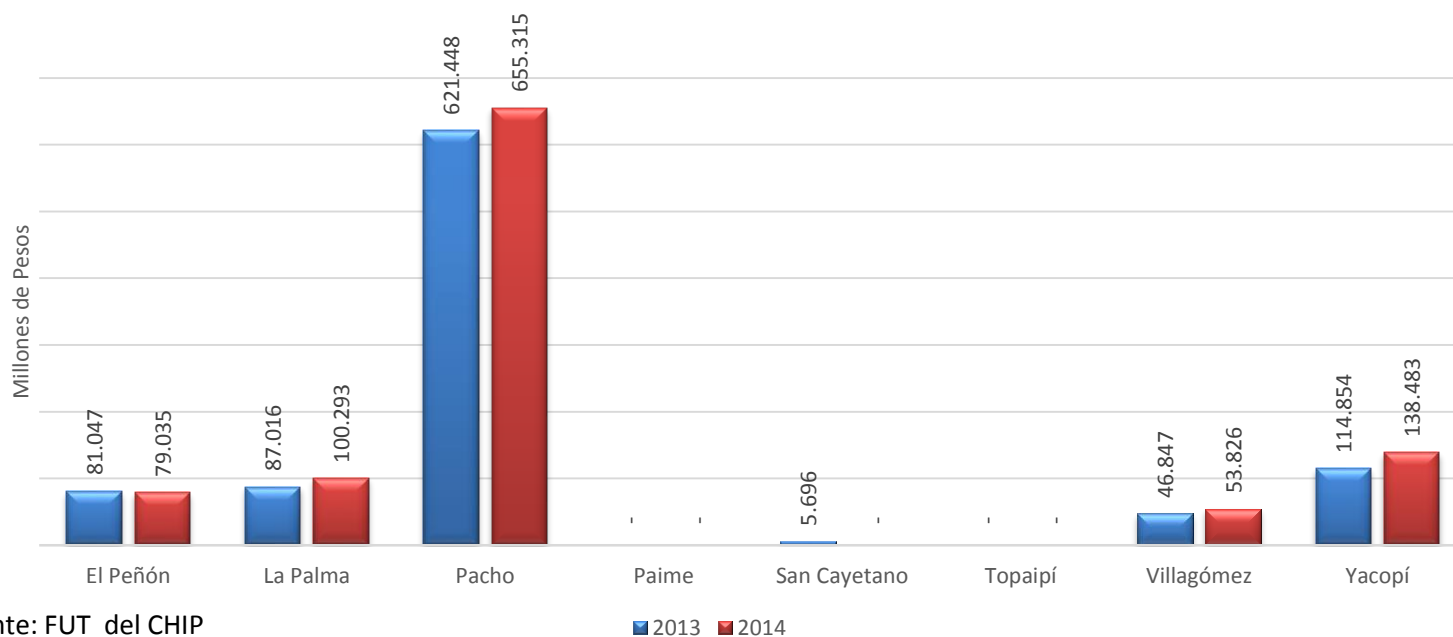

Ingresos por Impuesto de Industria y Comercio - Provincia de Rionegro

Fuente: FUT del CHIP

Finanzas municipios de la provincia de Rionegro

SGP POR SECTORES - PROVINCIA DE RIONEGRO-2014

Fuente: FUT

Finanzas municipios de la provincia de Rionegro

Ingresos por Impuesto de Sobretasa a la Gasolina- Provincia de Rionegro

Fuente: FUT del CHIP

Desempeño fiscal

Índice de Desempeño Fiscal - Provincia Rionegro 2013

Valor agregado Provincia De Rionegro

Valor agregado de los municipios de la Provincia de Rionegro -2011 y 2012