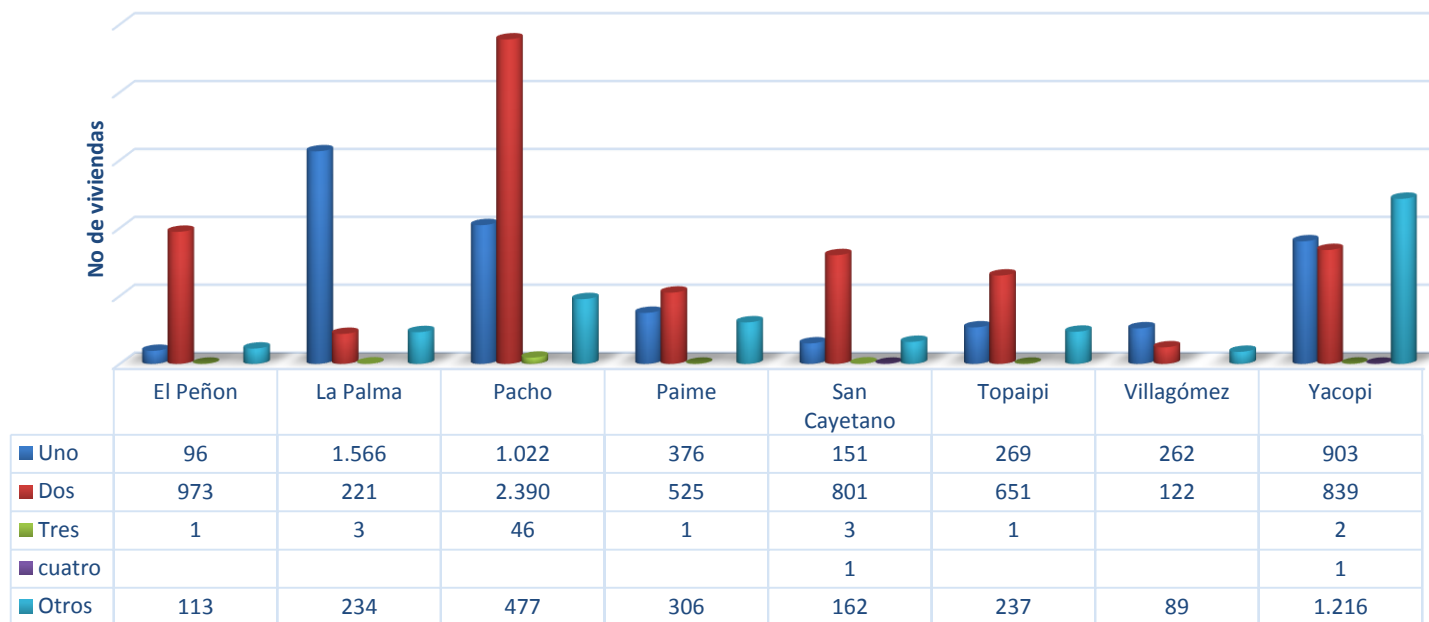

Municipio	No de Veredas	No de centros poblados
Pacho	74	1
El Peñon	34	2
La Palma	56	3
Paime	38	4
San Cayetano	31	6
Topaipí	41	2
Villagómez	12	1
Yacopí	198	12

Fuente: Secretaría de Planeación – Oficina de Sistemas de Información, Análisis y Estadísticas

Población Provincia De Rionegro

POBLACIÓN ESTIMADA PROVINCIA DE RIONEGRO 2015

Fuente: DANE

Distribución de la vivienda por estratos

Número de Viviendas Según Estrato Provincia de Rionegro 2014

Fuente: SISBEN

Distribución de la vivienda por estratos

Número de Viviendas Urbanas Según Estrato Provincia de Rionegro

Fuente: SISBEN

Distribución de la vivienda por estratos

Número de Viviendas Rurales Según Estrato Provincia de Rionegro

Fuente: SISBEN

COBERTURA EDUCATIVA BRUTA (%) - PROVINCIA DE RIONEGRO- 2014

Fuente: MEN

■ TRANSICIÓN ■ PRIMARIA ■ SECUNDARIA ■ MEDIA

Años Promedio de Educación - Provincia de Rionegro-2014

Fuente: Sisbén 2014