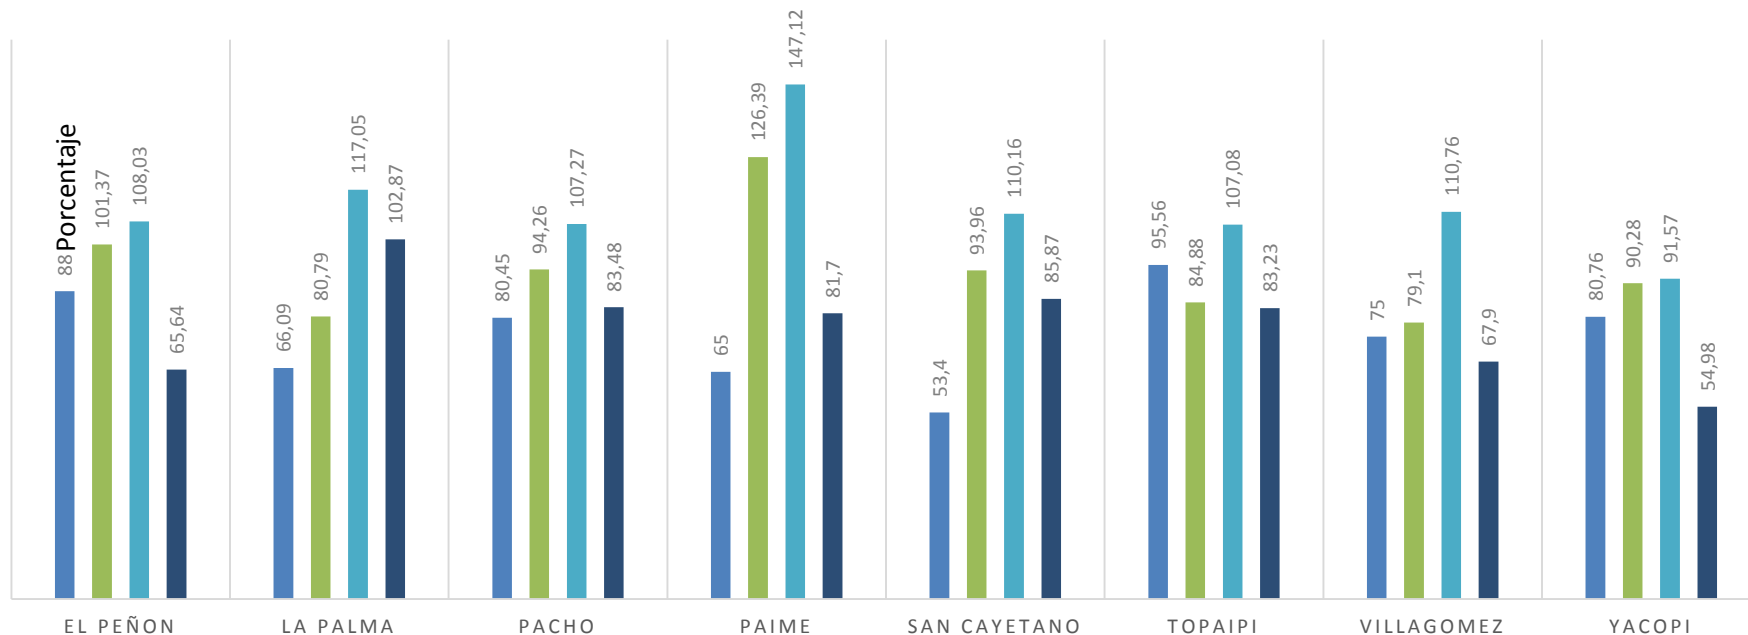

Población Provincia De Rionegro

POBLACIÓN ESTIMADA PROVINCIA DE RIONEGRO 2015

Fuente: DANE

Distribución de la vivienda por estratos

Número de Viviendas Según Estrato Provincia de Rionegro 2014

Fuente: SISBEN

Distribución de la vivienda por estratos

Número de Viviendas Urbanas Según Estrato Provincia de Rionegro

Fuente: SISBEN

Distribución de la vivienda por estratos

Número de Viviendas Rurales Según Estrato Provincia de Rionegro

Fuente: SISBEN

COBERTURA EDUCATIVA BRUTA (%) - PROVINCIA DE RIONEGRO- 2014

Fuente: MEN

■ TRANSICIÓN ■ PRIMARIA ■ SECUNDARIA ■ MEDIA

Años Promedio de Educación - Provincia de Rionegro-2014

Fuente: Sisbén 2014