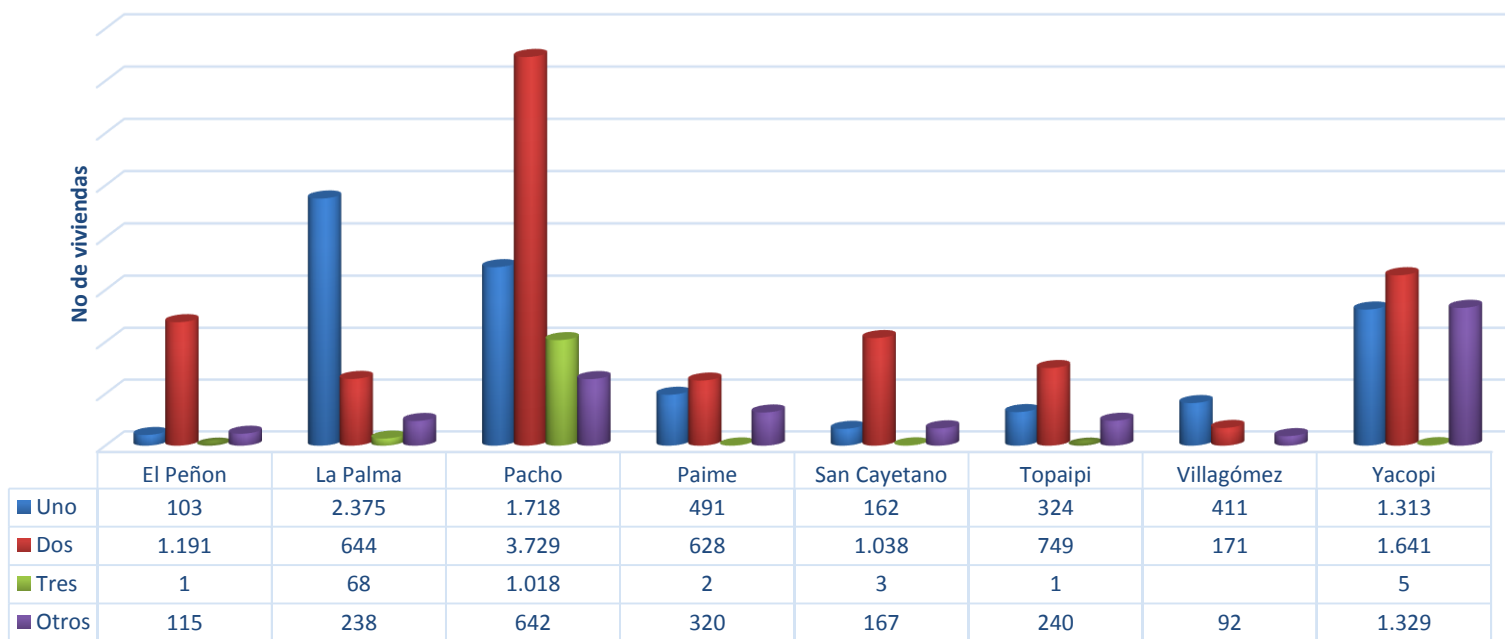

Municipio	No de Veredas	No de centros poblados
Pacho	74	1
El Peñon	34	2
La Palma	56	3
Paime	38	4
San Cayetano	31	6
Topaipí	41	2
Villagómez	12	1
Yacopí	198	12

Fuente: Secretaría de Planeación – Oficina de Sistemas de Información, Análisis y Estadísticas

Población Provincia De Rionegro

POBLACIÓN ESTIMADA PROVINCIA DE RIONEGRO 2015

Fuente: DANE

Distribución de la vivienda por estratos

Número de Viviendas Según Estrato Provincia de Rionegro 2014

Fuente: SISBEN

Distribución de la vivienda por estratos

Número de Viviendas Urbanas Según Estrato Provincia de Rionegro

Fuente: SISBEN

Distribución de la vivienda por estratos

Número de Viviendas Rurales Según Estrato Provincia de Rionegro

Fuente: SISBEN

COBERTURA EDUCATIVA BRUTA (%) - PROVINCIA DE RIONEGRO- 2014

Fuente: MEN

■ TRANSICIÓN ■ PRIMARIA ■ SECUNDARIA ■ MEDIA

Años Promedio de Educación - Provincia de Rionegro-2014

Fuente: Sisbén 2014