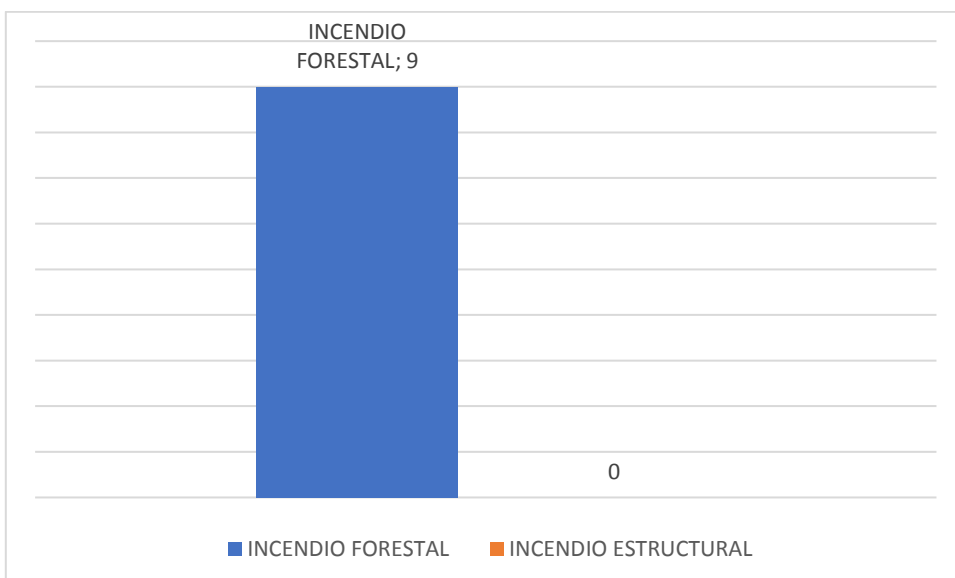

CANTIDAD DE EMERGENCIAS - AGOSTO 2022

Grafica No.1 – Cantidad de emergencias reportadas por boletín, discriminado por tipo de evento –Agosto 2022

Fuente de información: Sistema de información SAGA