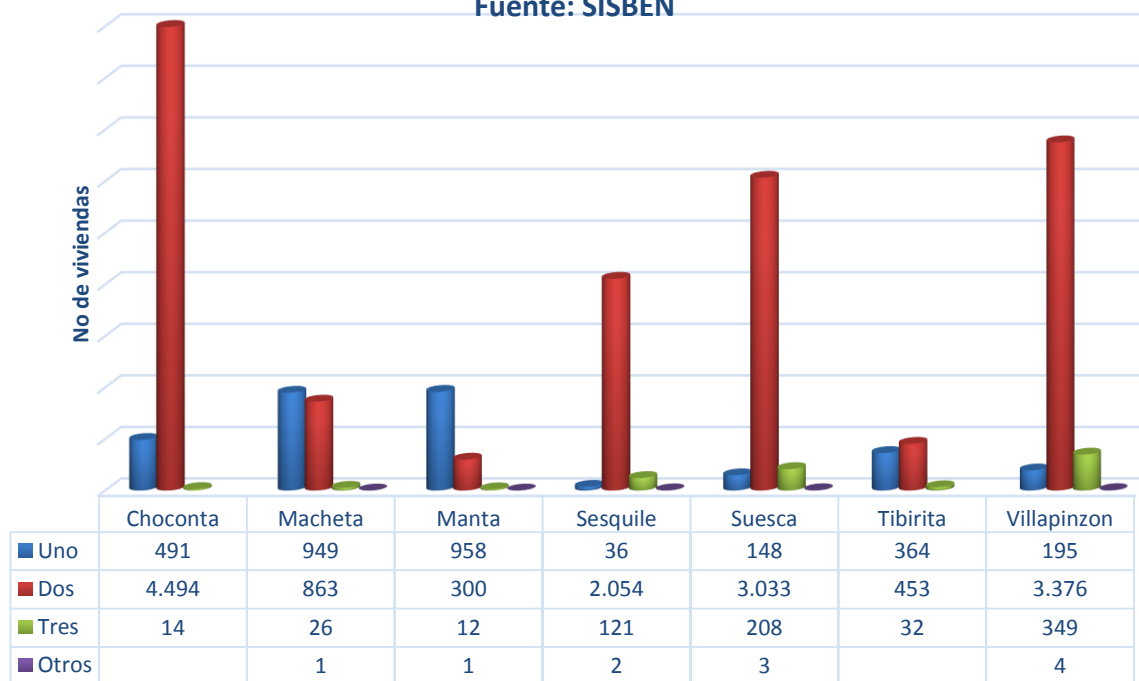

Municipio	No de Veredas
Chocontá	22
Machetá	23
Manta	18
Sesquilé	11
Suesca	19
Tibirita	14
Villapinzón	17

Fuente: Secretaría de Planeación – Oficina de Sistemas de Información, Análisis y Estadísticas

Población Provincia De Almeidas

POBLACIÓN ESTIMADA PROVINCIA DE ALMEIDAS 2015

Fuente: DANE

Distribución de la vivienda por estratos

Número de Viviendas Según Estrato Provincia de Almeidas
2014

Fuente: SISBEN

Distribución de la vivienda por estratos

Número de Viviendas Urbanas Según Estrato Provincia de Almeidas

Fuente: SISBEN

Distribución de la vivienda por estratos

Número de Viviendas Rurales Según Estrato Provincia de Almedias

Fuente: SISBEN

COBERTURA EDUCATIVA BRUTA (%) - PROVINCIA DE ALMEIDAS- 2014