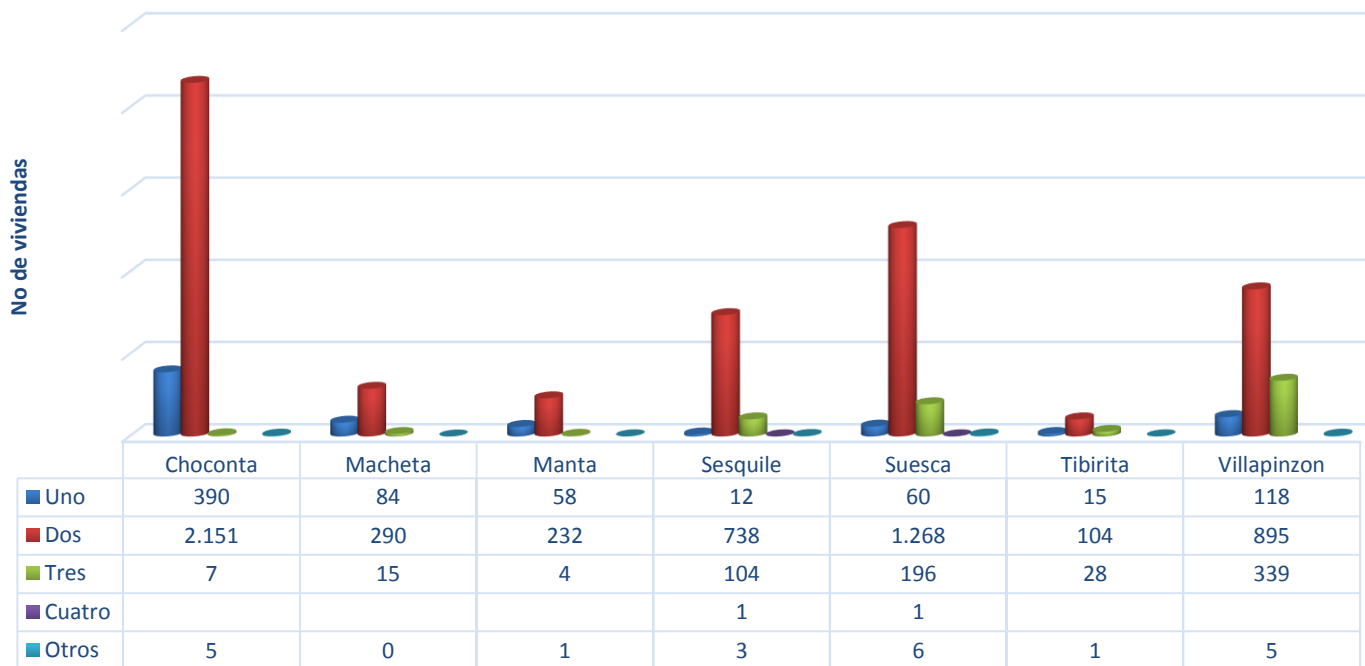

Municipio	No de Veredas
Chocontá	22
Machetá	23
Manta	18
Sesquilé	11
Suesca	19
Tibirita	14
Villapinzón	17

Fuente: Secretaría de Planeación – Oficina de Sistemas de Información, Análisis y Estadísticas

Población Provincia De Almeidas

POBLACIÓN ESTIMADA PROVINCIA DE ALMEIDAS 2015

Fuente: DANE

Distribución de la vivienda por estratos

Número de Viviendas Según Estrato Provincia de Almeidas
2014

Fuente: SISBEN

Distribución de la vivienda por estratos

Número de Viviendas Urbanas Según Estrato Provincia de Almeidas

Fuente: SISBEN

Distribución de la vivienda por estratos

Número de Viviendas Rurales Según Estrato Provincia de Almedias

Fuente: SISBEN

COBERTURA EDUCATIVA BRUTA (%) - PROVINCIA DE ALMEIDAS- 2014