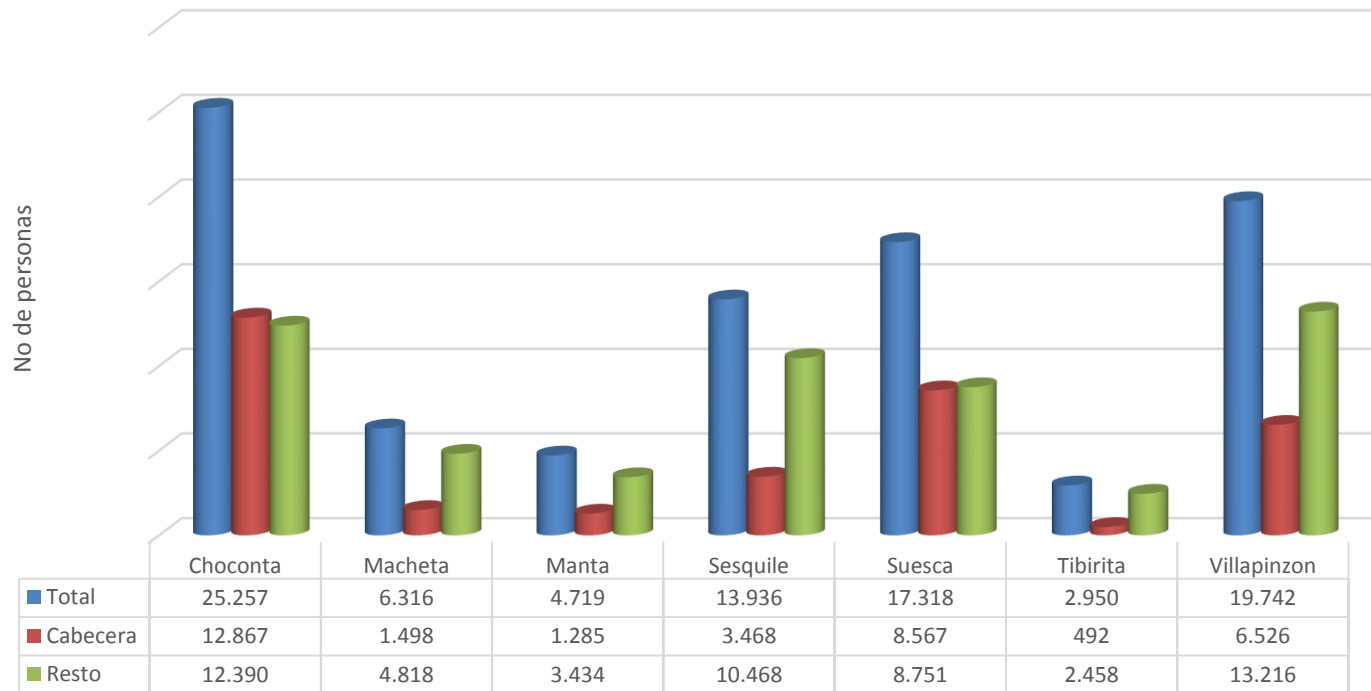

Municipio	No de Veredas
Chocontá	22
Machetá	23
Manta	18
Sesquilé	11
Suesca	19
Tibirita	14
Villapinzón	17

Fuente: Secretaría de Planeación – Oficina de Sistemas de Información, Análisis y Estadísticas

Población Provincia De Almeidas

POBLACIÓN ESTIMADA PROVINCIA DE ALMEIDAS 2015

Fuente: DANE

Distribución de la vivienda por estratos

Número de Viviendas Según Estrato Provincia de Almeidas
2014

Fuente: SISBEN

Distribución de la vivienda por estratos