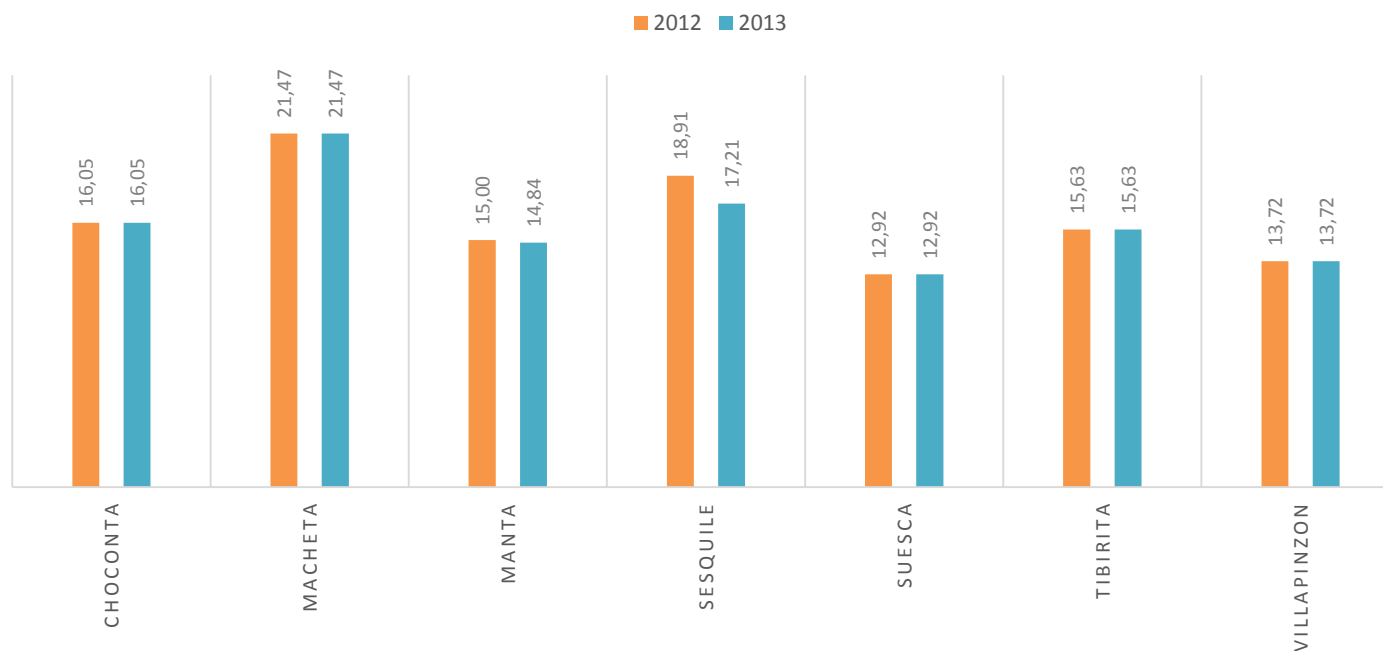

Indicadores de salud de la Provincia de Almeida

TASA DE MORTALIDAD INFANTIL (POR 1000 NACIDOS VIVOS) PROVINCIA DE ALMEIDAS 2012 Y 2013

FUENTE: DANE