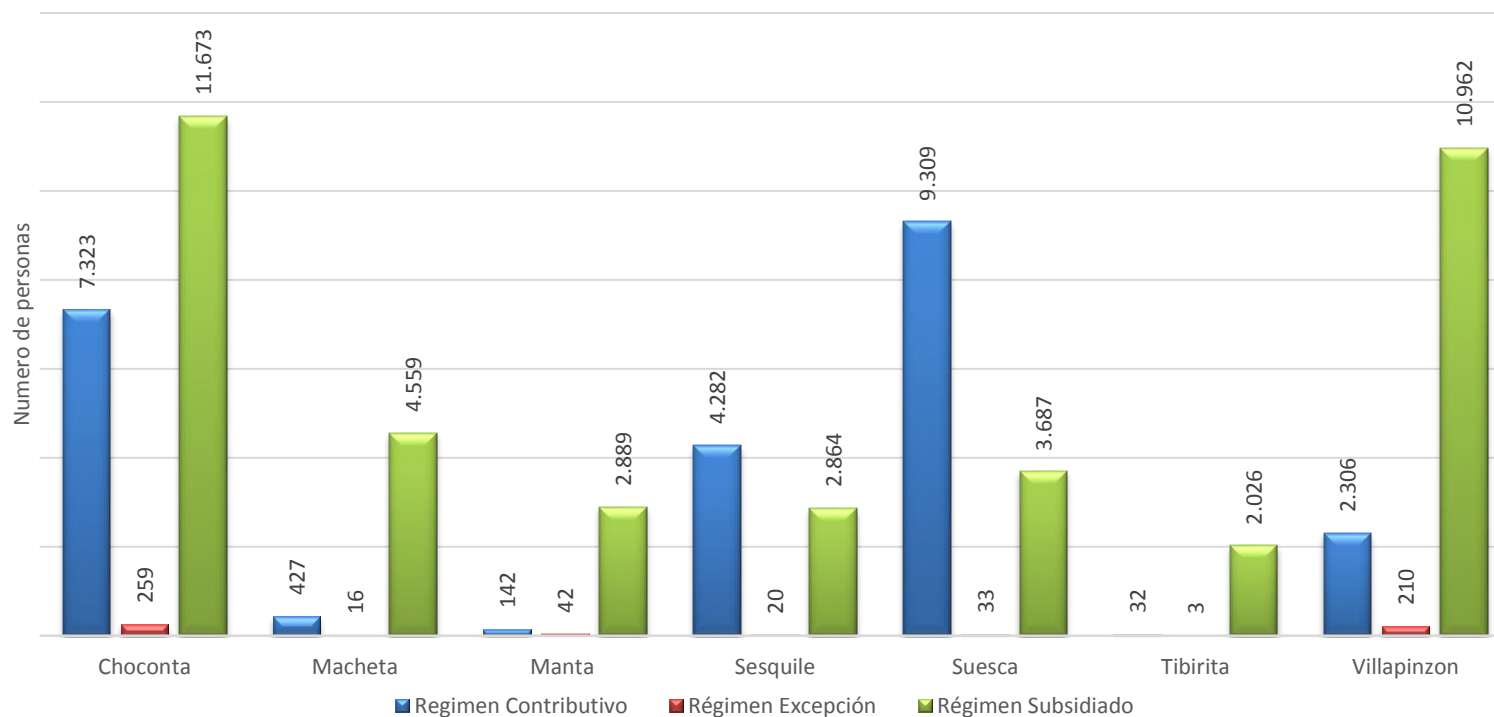

Índice de Desempeño Fiscal -Provincia Almedas 2013

Valor agregado Provincia de Almeida

Valor agregado de los municipios de la Provincia Almeida 2011 y 2012

Fuente: DANE

Indicadores de salud de la Provincia de Almeida

Poblacion Afiliada en Salud Año 2014 - Provincia de Almeida

Fuente: Ministerio de Salud y Protección Social

Indicadores de salud de la Provincia de Almeida

TASA DE MORTALIDAD INFANTIL (POR 1000 NACIDOS VIVOS) PROVINCIA DE ALMEIDAS 2012 Y 2013