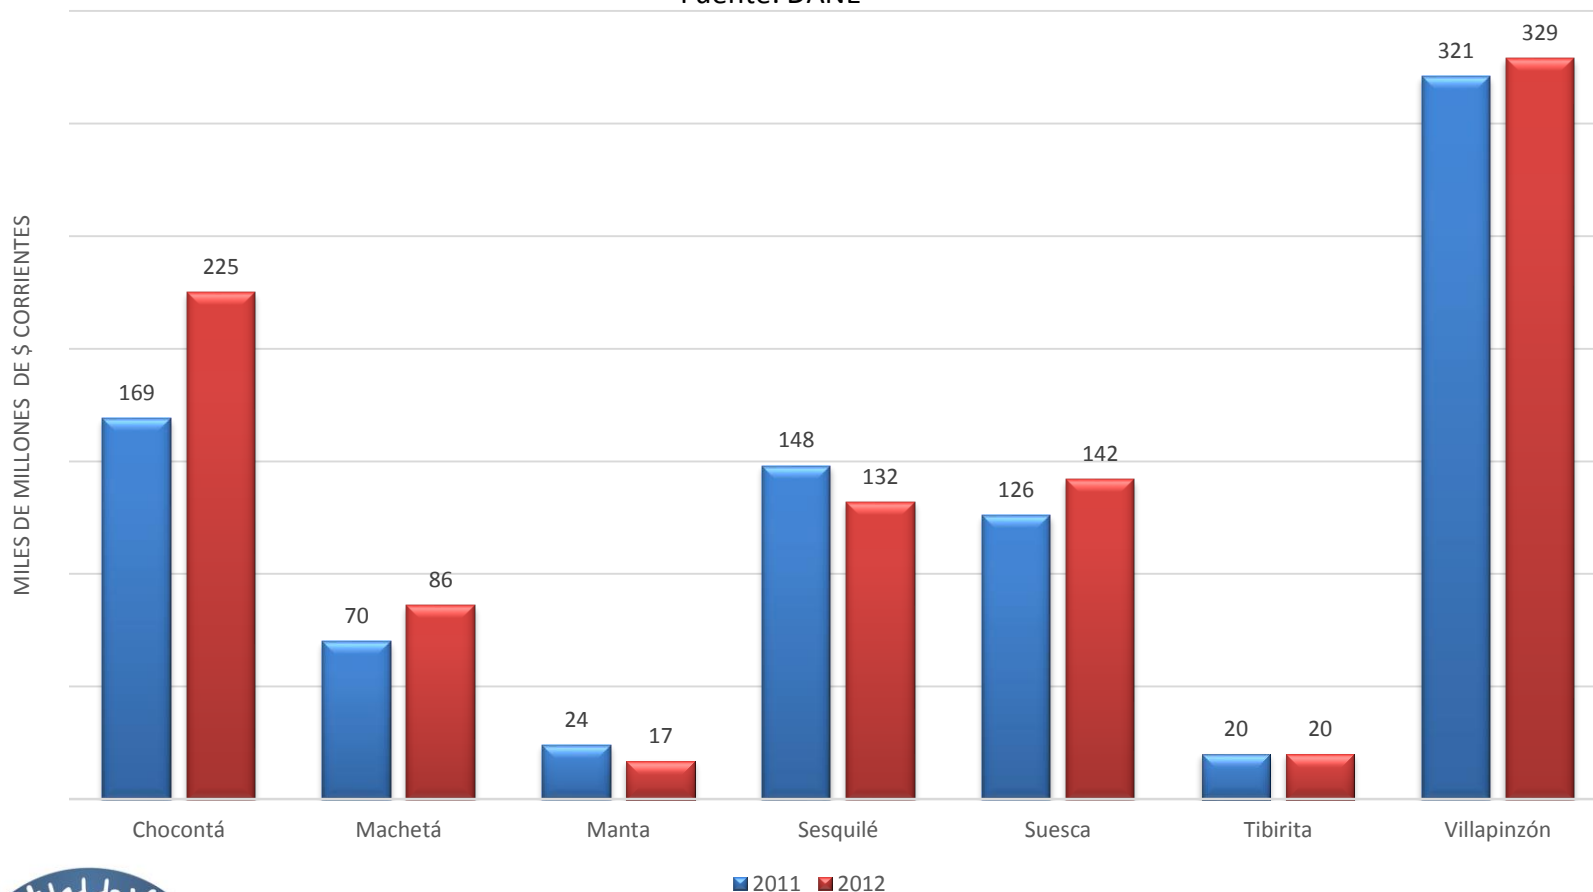

Valor agregado Provincia de Almeida

Valor agregado de los municipios de la Provincia Almeida 2011 y 2012

Fuente: DANE