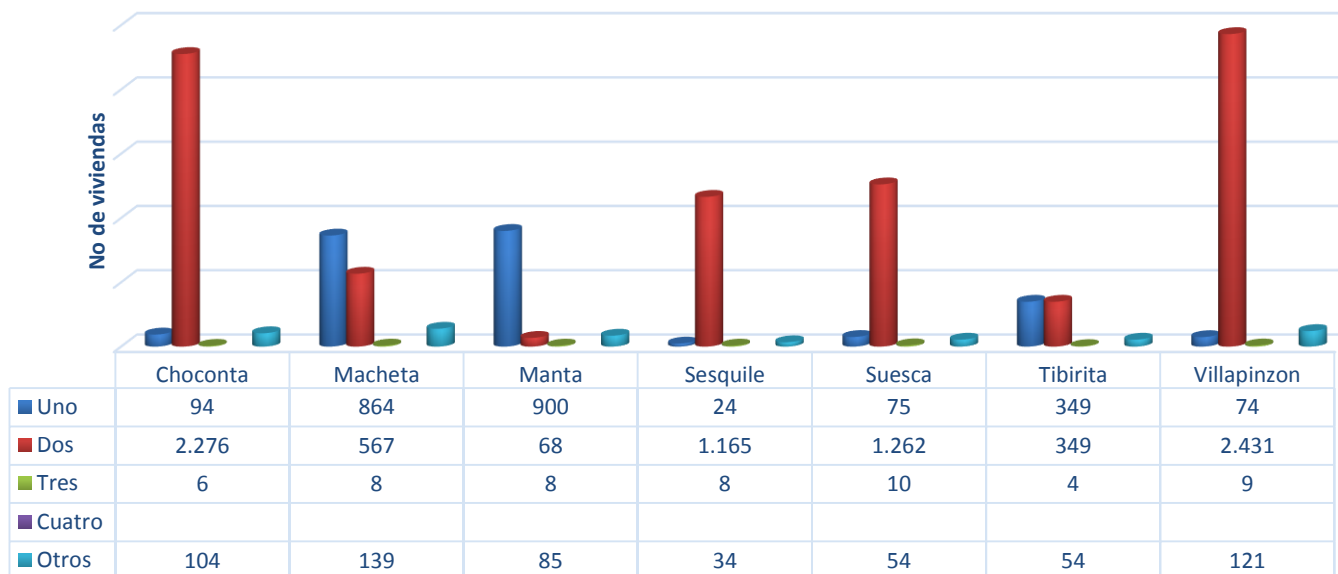

Municipio	No de Veredas
Chocontá	22
Machetá	23
Manta	18
Sesquilé	11
Suesca	19
Tibirita	14
Villapinzón	17

Fuente: Secretaría de Planeación – Oficina de Sistemas de Información, Análisis y Estadísticas

Población Provincia De Almeidas

POBLACIÓN ESTIMADA PROVINCIA DE ALMEIDAS 2015

Fuente: DANE

Distribución de la vivienda por estratos

Número de Viviendas Según Estrato Provincia de Almeidas
2014

Fuente: SISBEN

Distribución de la vivienda por estratos

Número de Viviendas Urbanas Según Estrato Provincia de Almeidas

Fuente: SISBEN

Distribución de la vivienda por estratos

Número de Viviendas Rurales Según Estrato Provincia de Almedias

Fuente: SISBEN

COBERTURA EDUCATIVA BRUTA (%) - PROVINCIA DE ALMEIDAS- 2014

Fuente: MEN

Años Promedio de Educación - Provincia de Almeidas-2014

Fuente: Sisbén 2014

Tasa de Analfabetismo - Provincia de Almeidas-2014

Fuente: Sisbén 2014

Finanzas municipios de la provincia de Almeida