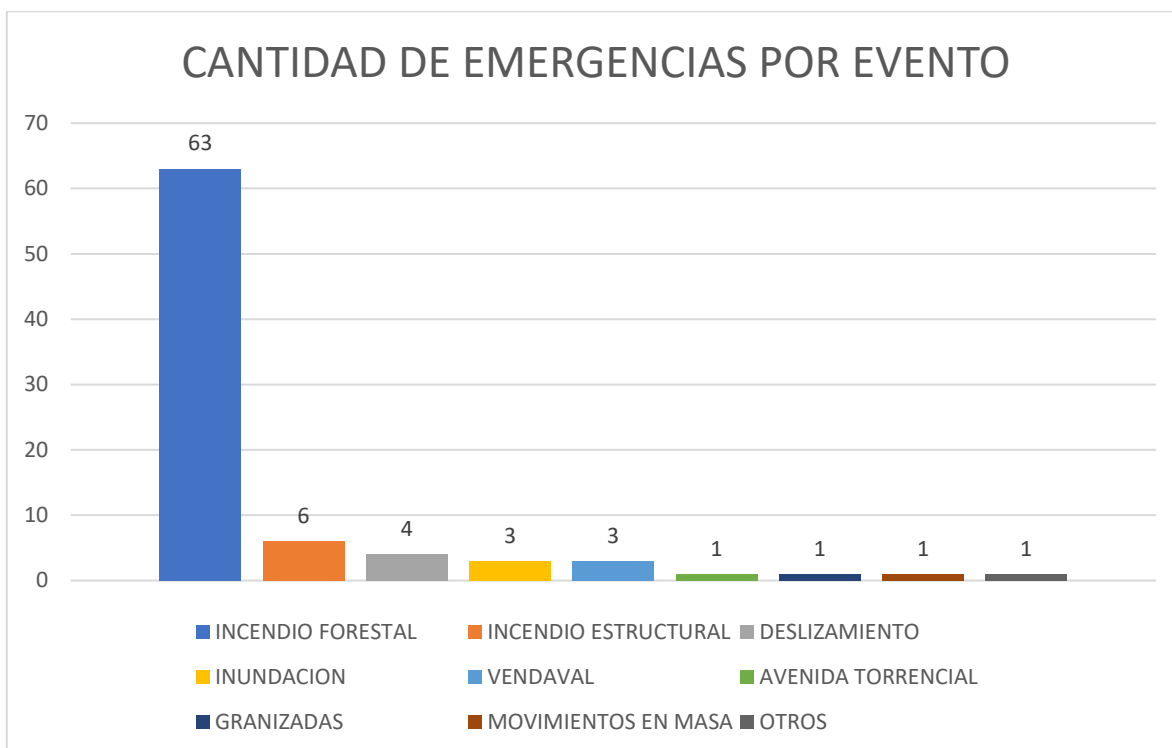

CANTIDAD DE EMERGENCIAS - FEBRERO 2023

Grafica No.1 – Cantidad de emergencias reportadas por boletín, discriminado por tipo de evento – Febrero 2023

Fuente de información: Sistema de información SAGA