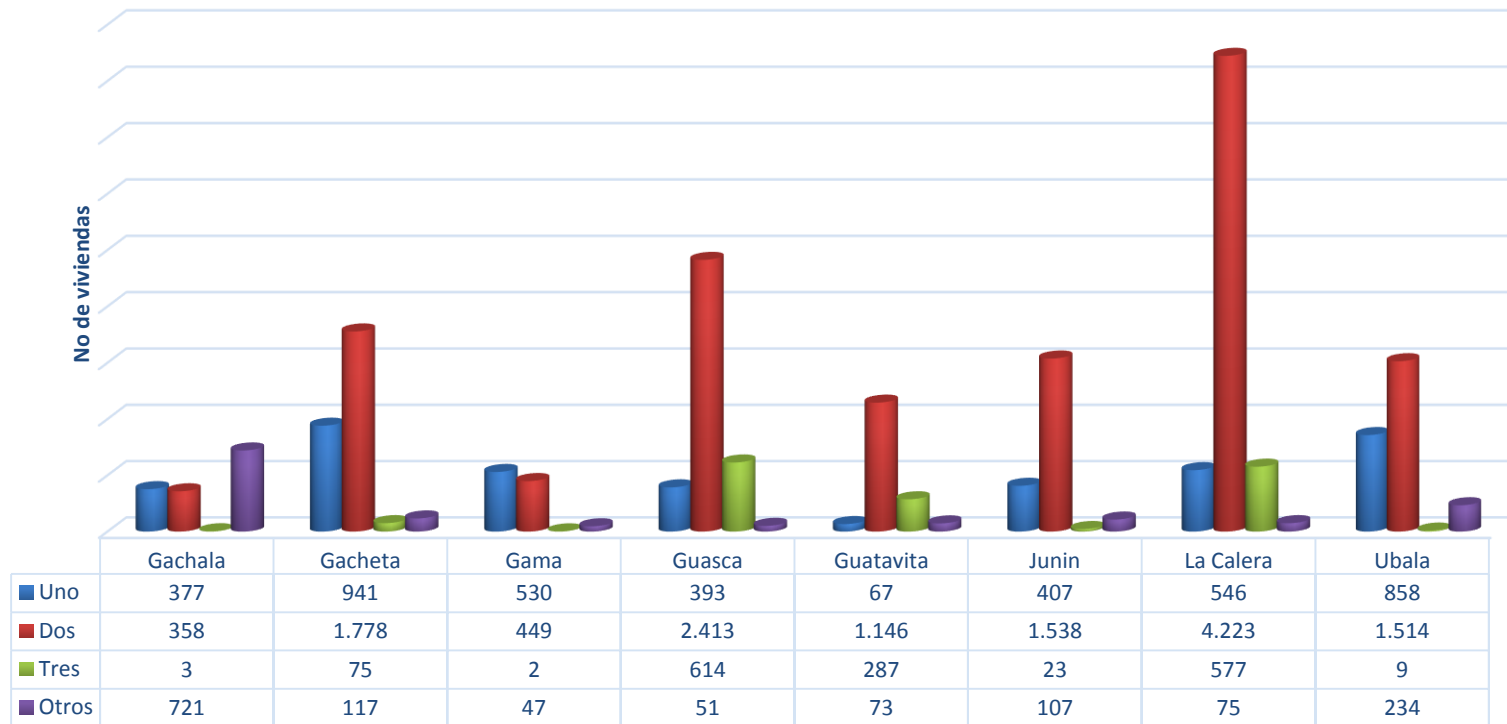

| Municipio | No de Veredas | No de centros poblados |
|-----------|---------------|------------------------|
| Gachetá | 14 | 1 |
| Gachalá | 32 | 3 |
| Gama | 8 | 1 |
| Guasca | 14 | 0 |
| Guatavita | 15 | 0 |
| Junín | 25 | 3 |
| La Calera | 30 | 2 |
| Ubalá | 50 | 5 |

Fuente: Secretaría de Planeación – Oficina de Sistemas de Información, Análisis y Estadísticas

Población Provincia De Guavio

POBLACIÓN ESTIMADA PROVINCIA DE GUAVIO 2015

Fuente: DANE

Distribución de la vivienda por estratos

Número de Viviendas Según Estrato Provincia de Guavio 2014

Fuente: SISBEN

Distribución de la vivienda por estratos

Número de Viviendas Urbanas Según Estrato Provincia de Guavio

Fuente: SISBEN

Distribución de la vivienda por estratos