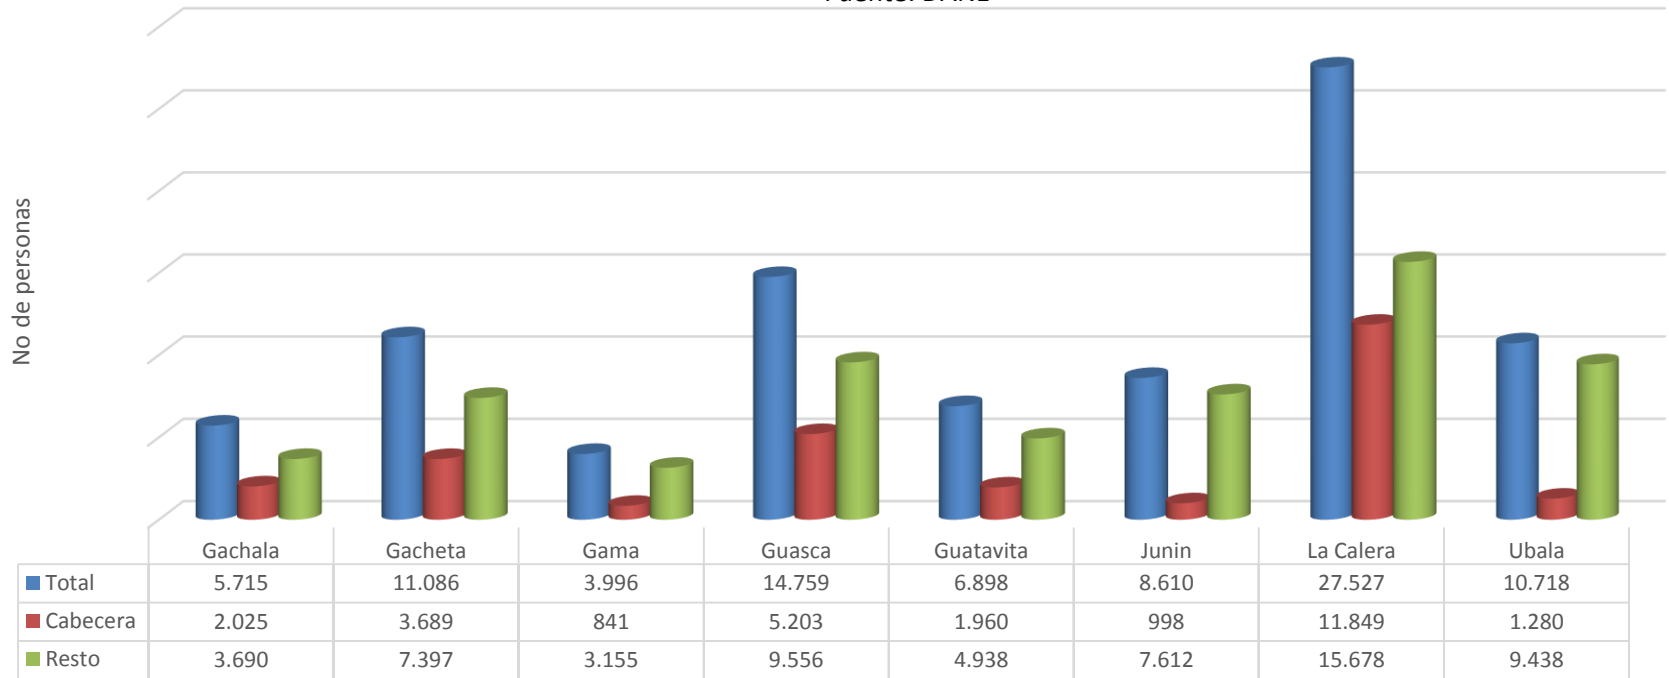

| Municipio | No de Veredas | No de centros poblados |
|-----------|---------------|------------------------|
| Gachetá | 14 | 1 |
| Gachalá | 32 | 3 |
| Gama | 8 | 1 |
| Guasca | 14 | 0 |
| Guatavita | 15 | 0 |
| Junín | 25 | 3 |
| La Calera | 30 | 2 |
| Ubalá | 50 | 5 |

Fuente: Secretaría de Planeación – Oficina de Sistemas de Información, Análisis y Estadísticas

Población Provincia De Guavio

POBLACIÓN ESTIMADA PROVINCIA DE GUAVIO 2015

Fuente: DANE

Distribución de la vivienda por estratos