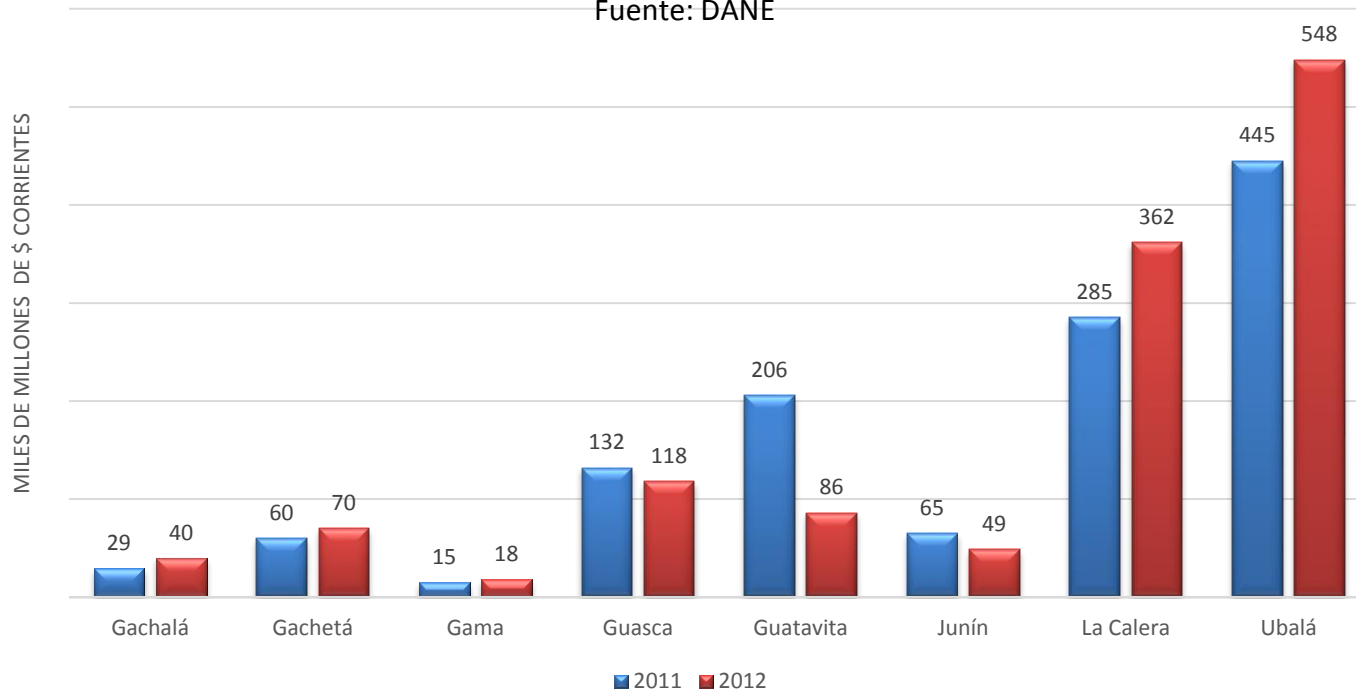

Valor agregado Provincia del Guavio

Valor agregado de los municipios de la Provincia de Guavio 2011 y 2012

Fuente: DANE