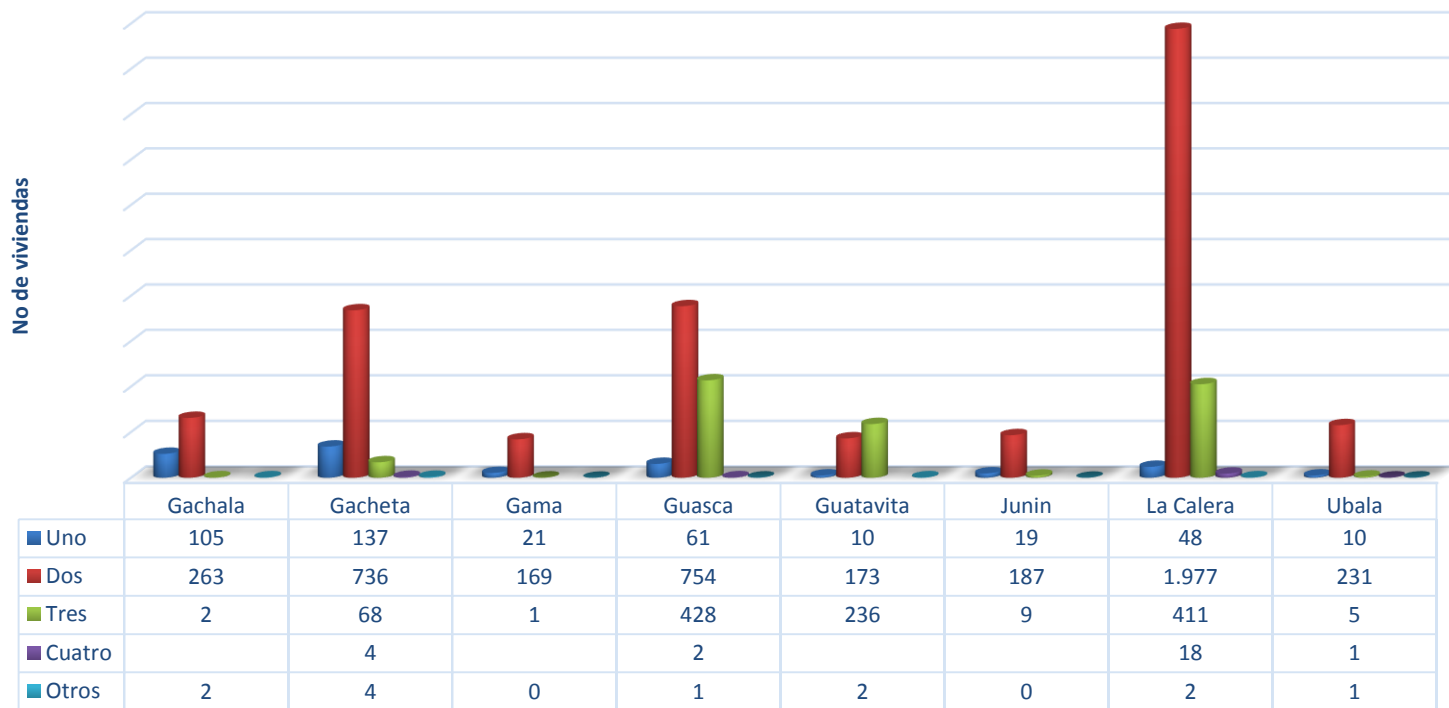

| Municipio | No de Veredas | No de centros poblados |
|-----------|---------------|------------------------|
| Gachetá | 14 | 1 |
| Gachalá | 32 | 3 |
| Gama | 8 | 1 |
| Guasca | 14 | 0 |
| Guatavita | 15 | 0 |
| Junín | 25 | 3 |
| La Calera | 30 | 2 |
| Ubalá | 50 | 5 |

Número de Viviendas Según Estrato Provincia de Guavio 2014

Fuente: SISBEN

Distribución de la vivienda por estratos

Número de Viviendas Urbanas Según Estrato Provincia de Guavio

Fuente: SISBEN

Distribución de la vivienda por estratos