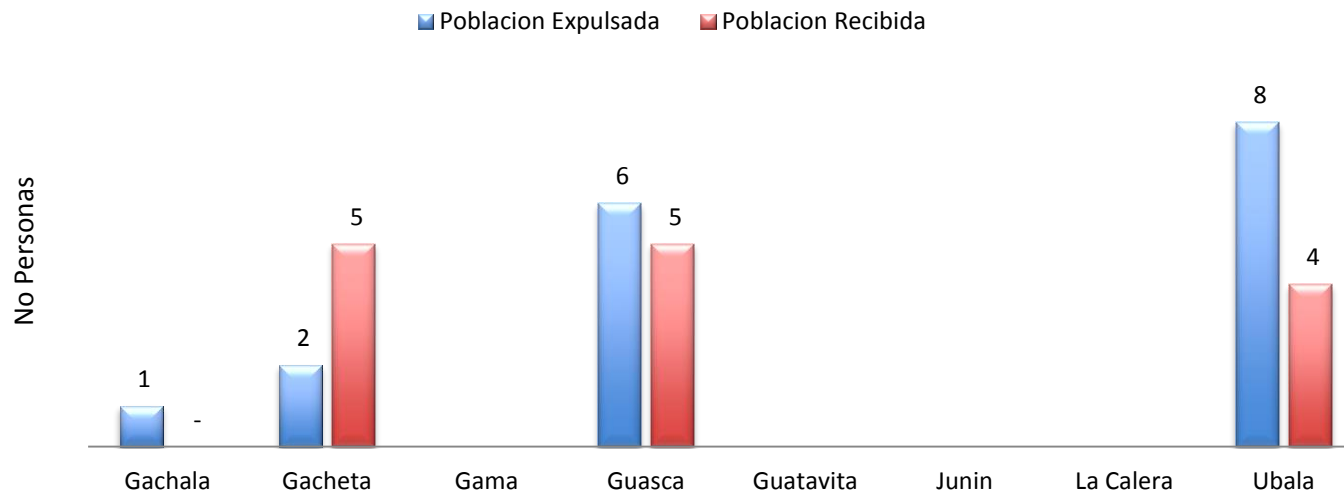

Indicadores de salud de la Provincia de Guavio

TASA DE MORTALIDAD INFANTIL (POR 1000 NACIDOS VIVOS) PROVINCIA MAGDALENA CENTRO 2012 Y 2013

FUENTE: DANE

Población Desplazada de la Provincia de Guavio

Población Desplazada - Provincia de Guavio-2014