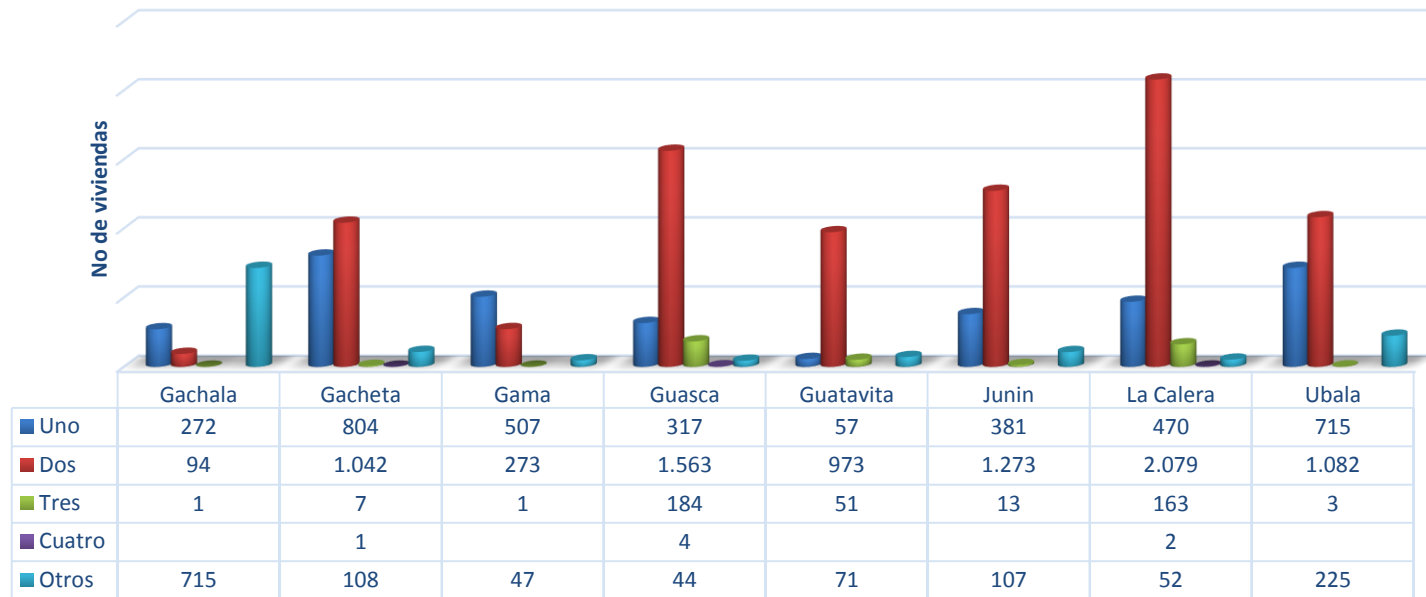

| Municipio | No de Veredas | No de centros poblados |
|-----------|---------------|------------------------|
| Gachetá | 14 | 1 |
| Gachalá | 32 | 3 |
| Gama | 8 | 1 |
| Guasca | 14 | 0 |
| Guatavita | 15 | 0 |
| Junín | 25 | 3 |
| La Calera | 30 | 2 |
| Ubalá | 50 | 5 |

Fuente: Secretaría de Planeación – Oficina de Sistemas de Información, Análisis y Estadísticas

Población Provincia De Guavio

POBLACIÓN ESTIMADA PROVINCIA DE GUAVIO 2015

Fuente: DANE

Distribución de la vivienda por estratos

Número de Viviendas Según Estrato Provincia de Guavio 2014

Fuente: SISBEN

Distribución de la vivienda por estratos

Número de Viviendas Urbanas Según Estrato Provincia de Guavio

Fuente: SISBEN

Distribución de la vivienda por estratos

Número de Viviendas Rurales Según Estrato Provincia de Guavio

Fuente: SISBEN

COBERTURA EDUCATIVA BRUTA (%) - PROVINCIA DEL GUAVIO- 2014

Fuente: MEN

Tasa de Analfabetismo - Provincia de Guavio-2014

Fuente: Sisbén 2014