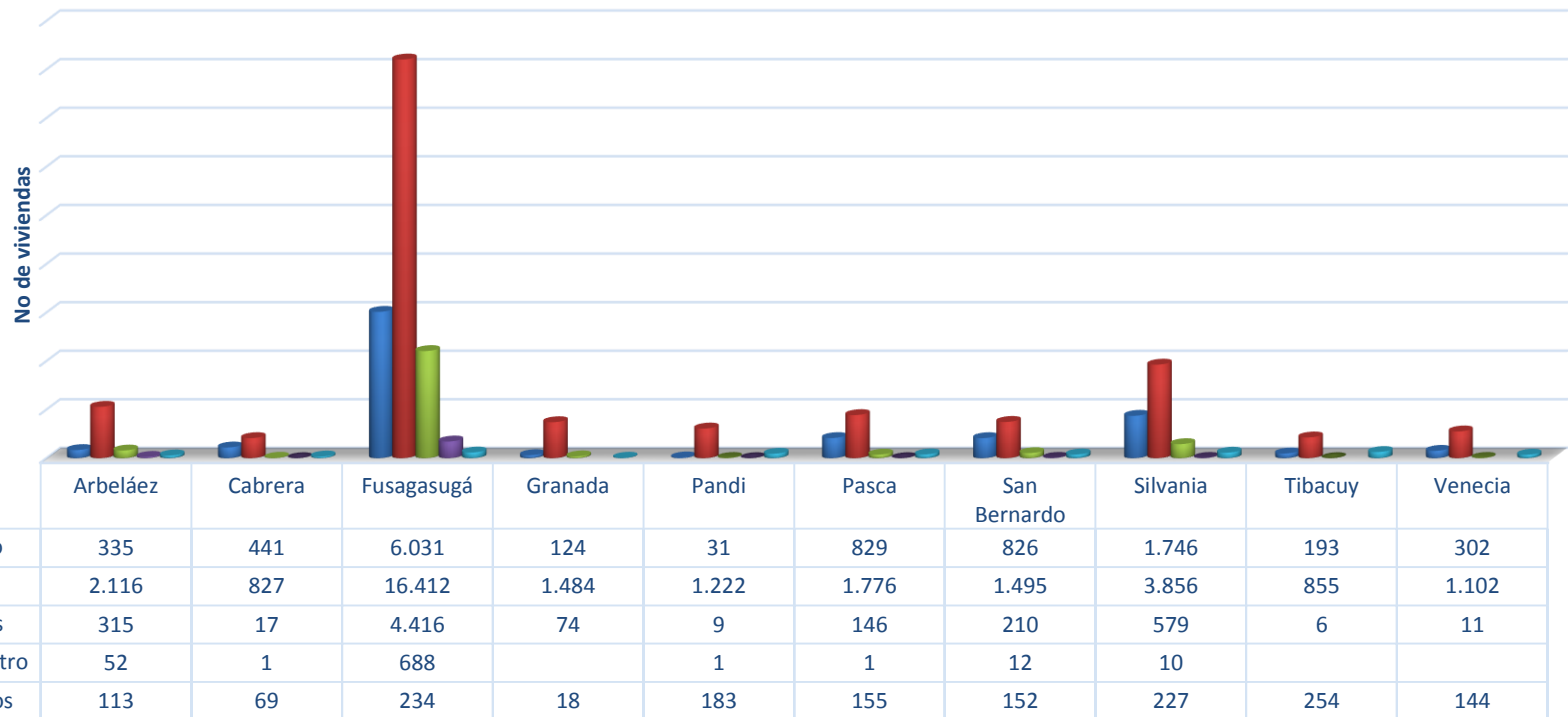

Municipio	No de Veredas	No de centros poblados
Fusagasugá	34	4
Arbeláez	10	0
Cabrera	16	1
Granada	13	0
Pandi	12	0
Pasca	28	0
San Bernardo	23	2
Silvania	13	1
Tibacuy	20	2
Venecia	18	0

Fuente: Secretaría de Planeación – Oficina de Sistemas de Información, Análisis y Estadísticas

Población Provincia de Sumapaz

POBLACIÓN ESTIMADA PROVINCIA DE SUMAPAZ 2015

Fuente: DANE

Distribución de la vivienda por estratos

Número de Viviendas Según Estrato Provincia de Sumapaz 2014
Fuente: SISBEN

Fuente: SISBEN 2014

Distribución de la vivienda por estratos

Número de Viviendas Urbanas Según Estrato Provincia de Sumapaz Fuente: SISBEN

Fuente: SISBEN 2014

Distribución de la vivienda por estratos

Número de Viviendas Rurales Según Estrato Provincia de Sumapaz

	Arbeláez	Cabrera	Fusagasugá	Granada	Pandi	Pasca	San Bernardo	Silvania	Tibacuy	Venecia
Uno	286	382	778	82	17	576	535	1.265	151	261
Dos	1.500	582	3.976	964	936	1.388	898	2.684	656	710
Tres	42	2	357	30	2	26	36	51	1	2
Cuatro	2		24							1
otros	116	65	270	17	178	150	148	214	240	138