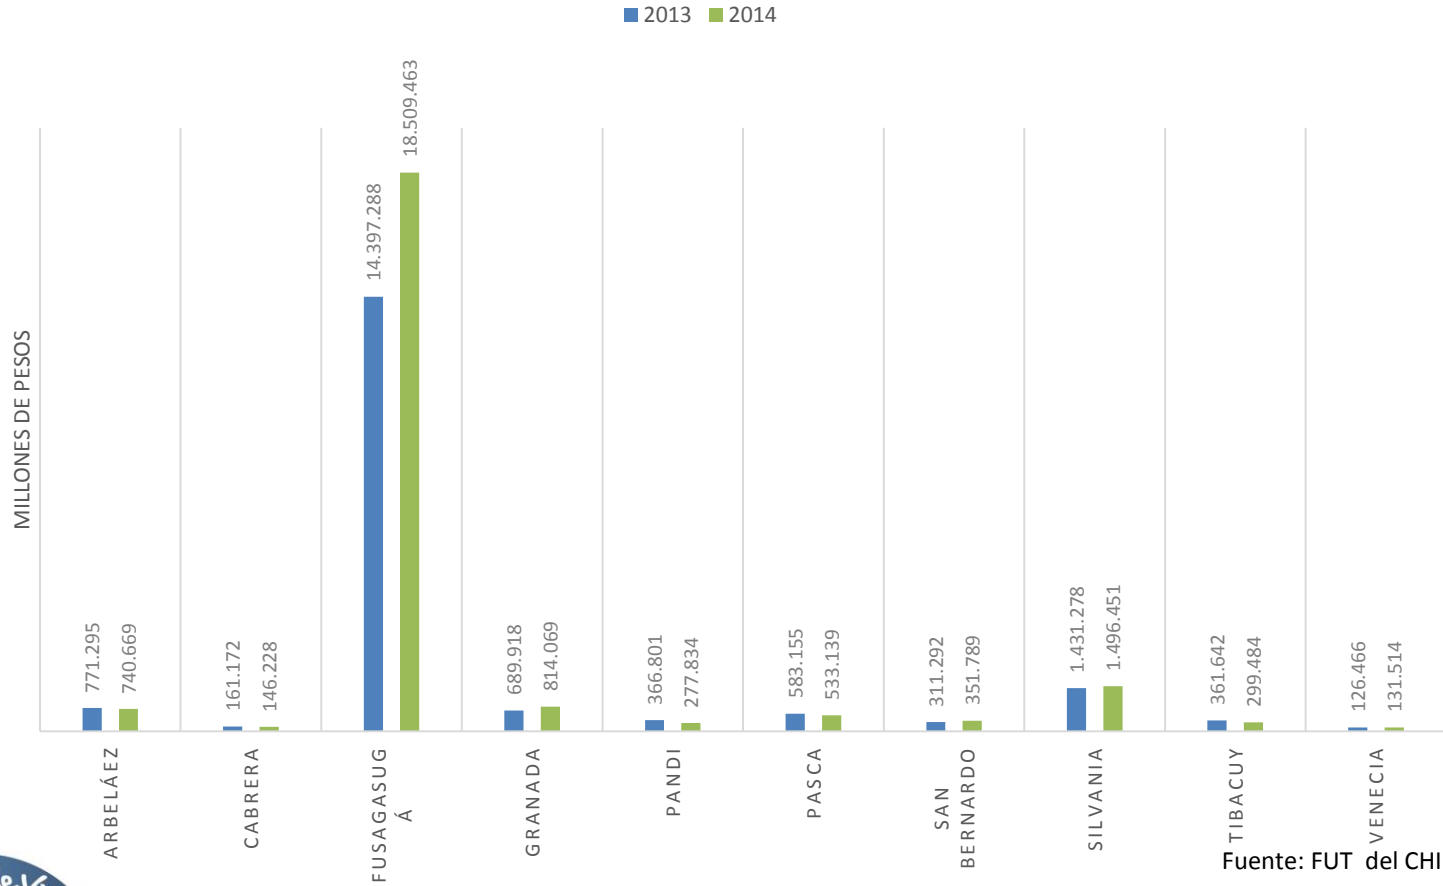

Finanzas municipios de la provincia de Sumapaz

INGRESOS POR IMPUESTO PREDIAL - PROVINCIA DE SUMAPAZ-