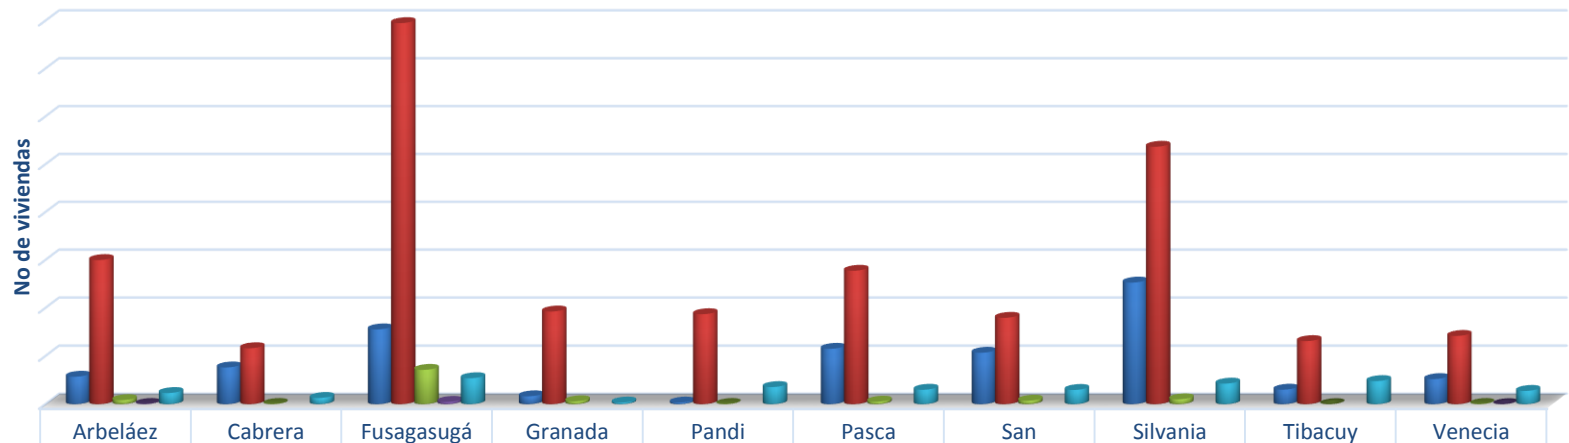

Fuente: SISBEN 2014

Distribución de la vivienda por estratos

Número de Viviendas Urbanas Según Estrato Provincia de Sumapaz Fuente: SISBEN

Fuente: SISBEN 2014

Distribución de la vivienda por estratos

Número de Viviendas Rurales Según Estrato Provincia de Sumapaz

	Arbeláez	Cabrera	Fusagasugá	Granada	Pandi	Pasca	San Bernardo	Silvania	Tibacuy	Venecia
Uno	286	382	778	82	17	576	535	1.265	151	261
Dos	1.500	582	3.976	964	936	1.388	898	2.684	656	710
Tres	42	2	357	30	2	26	36	51	1	2
Cuatro	2		24							1
otros	116	65	270	17	178	150	148	214	240	138