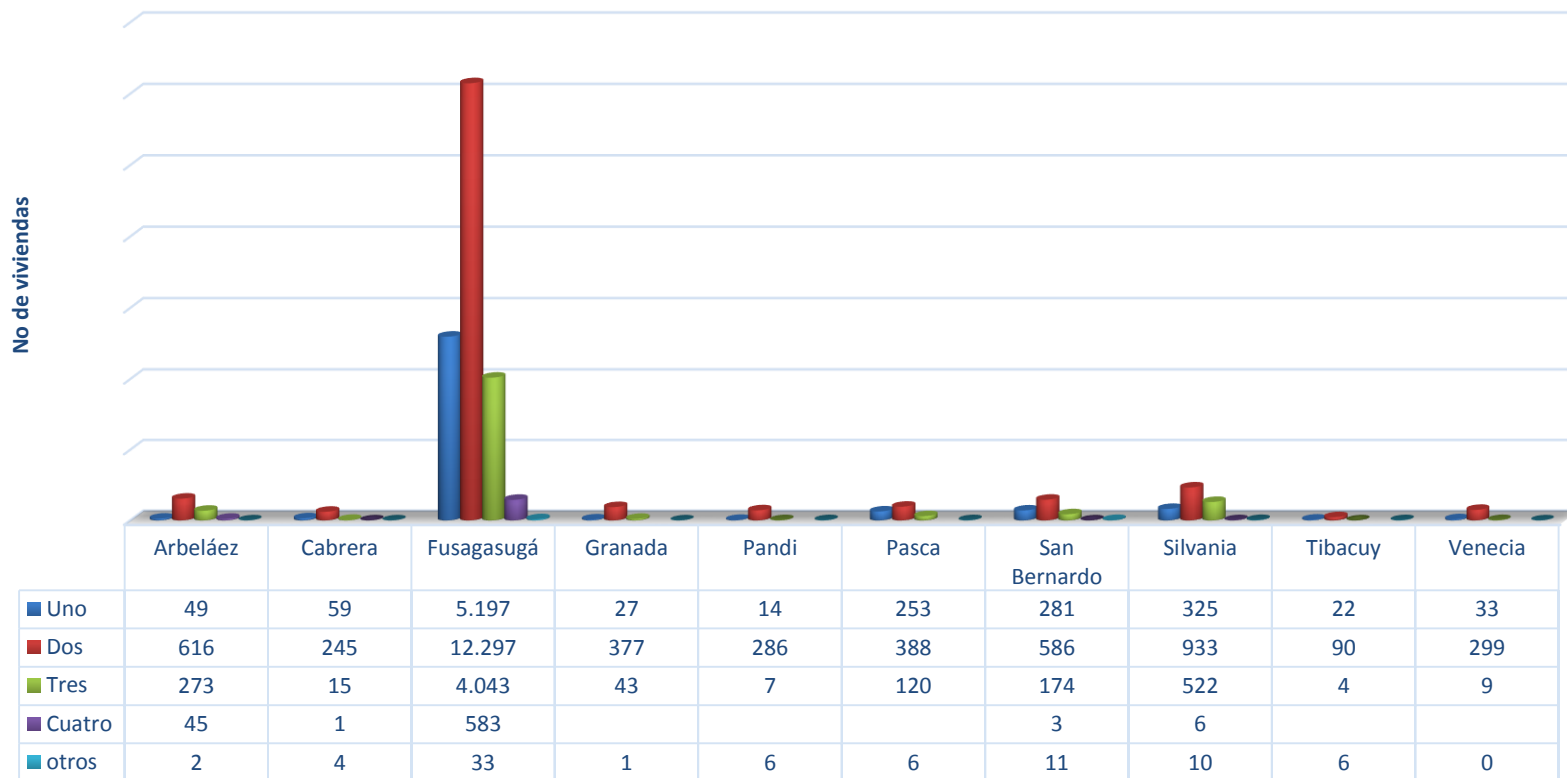

Municipio	No de Veredas	No de centros poblados
Fusagasugá	34	4
Arbeláez	10	0
Cabrera	16	1
Granada	13	0
Pandi	12	0
Pasca	28	0
San Bernardo	23	2
Silvania	13	1
Tibacuy	20	2
Venecia	18	0

Fuente: Secretaría de Planeación – Oficina de Sistemas de Información, Análisis y Estadísticas

Población Provincia de Sumapaz

POBLACIÓN ESTIMADA PROVINCIA DE SUMAPAZ 2015

Fuente: DANE

Distribución de la vivienda por estratos

Número de Viviendas Según Estrato Provincia de Sumapaz 2014
Fuente: SISBEN

Fuente: SISBEN 2014

Distribución de la vivienda por estratos

Número de Viviendas Urbanas Según Estrato Provincia de Sumapaz Fuente: SISBEN

Fuente: SISBEN 2014

Distribución de la vivienda por estratos

Número de Viviendas Rurales Según Estrato Provincia de Sumapaz

	Arbeláez	Cabrera	Fusagasugá	Granada	Pandi	Pasca	San Bernardo	Silvania	Tibacuy	Venecia
Uno	286	382	778	82	17	576	535	1.265	151	261
Dos	1.500	582	3.976	964	936	1.388	898	2.684	656	710
Tres	42	2	357	30	2	26	36	51	1	2
Cuatro	2		24							1
otros	116	65	270	17	178	150	148	214	240	138