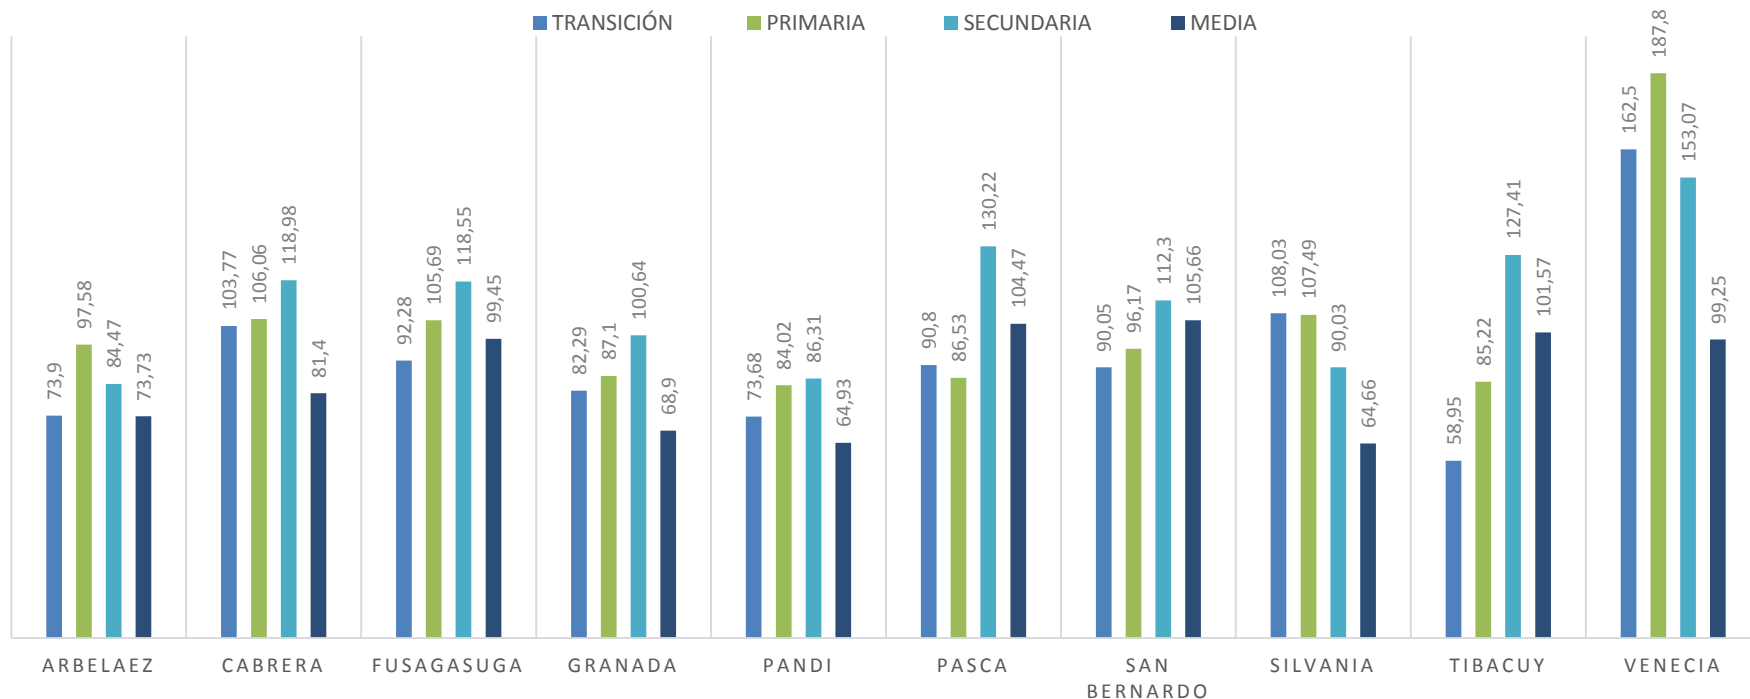

COBERTURA EDUCATIVA BRUTA (%) - PROVINCIA DE SUMAPÁZ- 2014

Fuente: MEN