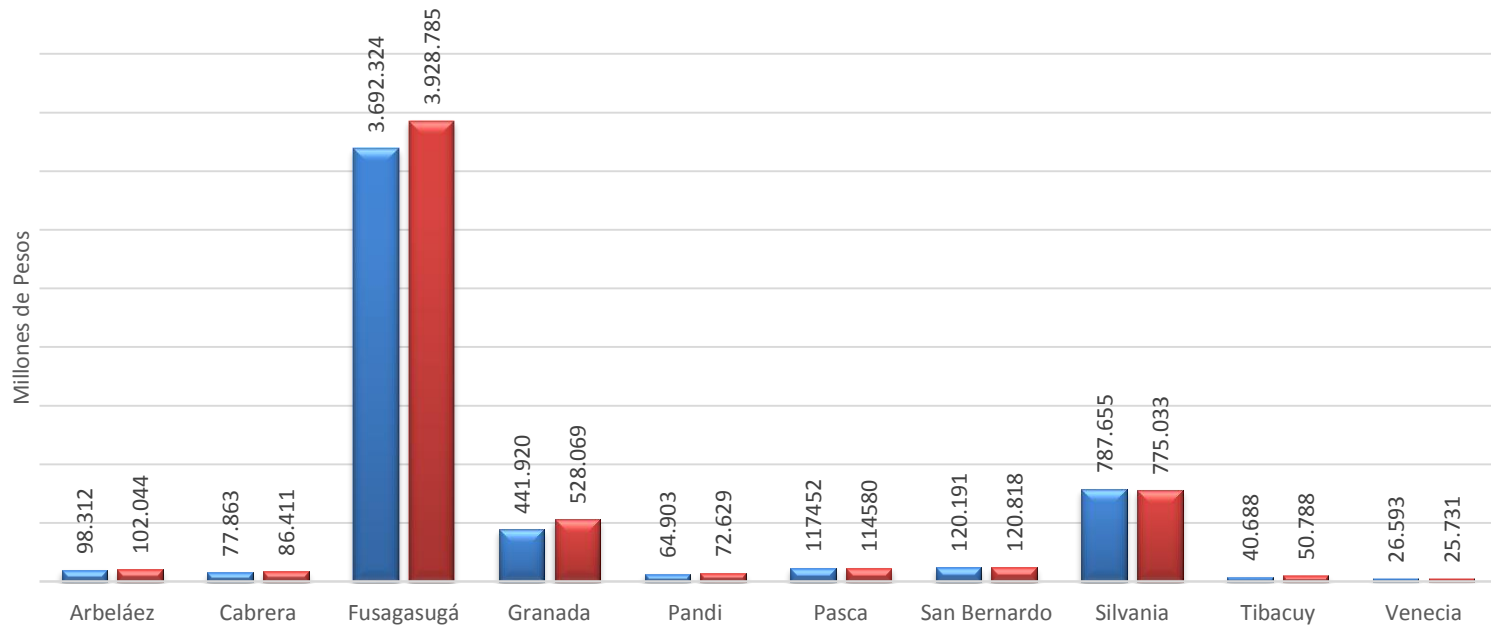

Fuente: Sisbén 2014

Finanzas municipios de la provincia de Sumapaz

INGRESOS POR IMPUESTO PREDIAL - PROVINCIA DE SUMAPAZ-

Finanzas municipios de la provincia de Sumapaz

Ingresos por Impuesto de Industria y Comercio - Provincia de Sumapaz

Fuente: FUT del CHIP

Finanzas municipios de la provincia de Sumapaz

SGP POR SECTORES - PROVINCIA DE SUMAPÁZ-2014

Fuente: FUT

Finanzas municipios de la provincia de Sumapaz

Ingresos por Impuesto de Sobretasa a la Gasolina- Provincia de Sumapaz

Fuente: FUT del CHIP

■ 2013 ■ 2014

Desempeño fiscal

Índice de Desempeño Fiscal - Provincia Zumapaz 2013

Valor agregado Provincia de Sumapaz

Valor agregado de los municipios de la Provincia de Sumapaz- 2011 y 2012