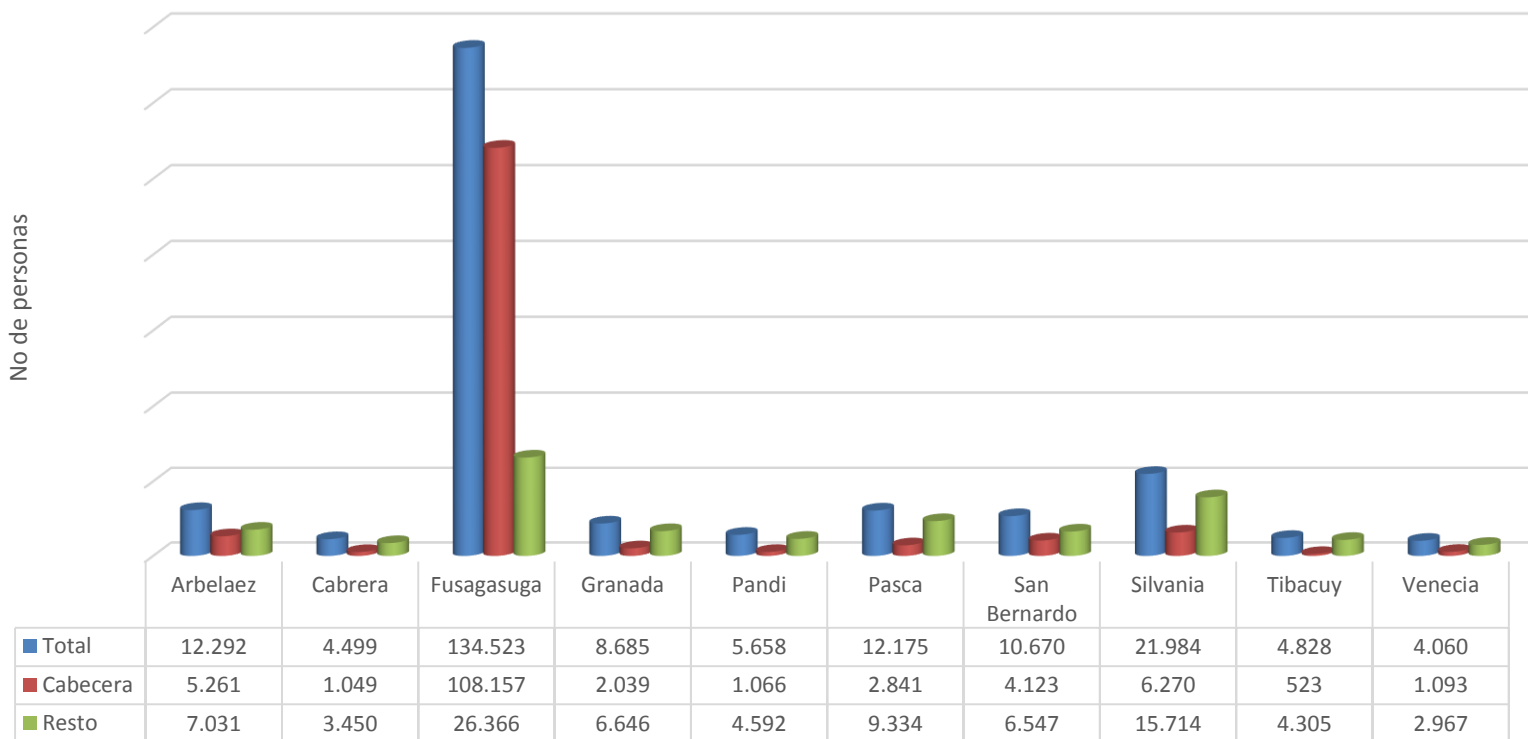

Municipio	No de Veredas	No de centros poblados
Fusagasugá	34	4
Arbeláez	10	0
Cabrera	16	1
Granada	13	0
Pandi	12	0
Pasca	28	0
San Bernardo	23	2
Silvania	13	1
Tibacuy	20	2
Venecia	18	0

Fuente: Secretaría de Planeación – Oficina de Sistemas de Información, Análisis y Estadísticas

Población Provincia de Sumapaz

POBLACIÓN ESTIMADA PROVINCIA DE SUMAPAZ 2015

Fuente: DANE

Distribución de la vivienda por estratos

Número de Viviendas Según Estrato Provincia de Sumapaz 2014
Fuente: SISBEN