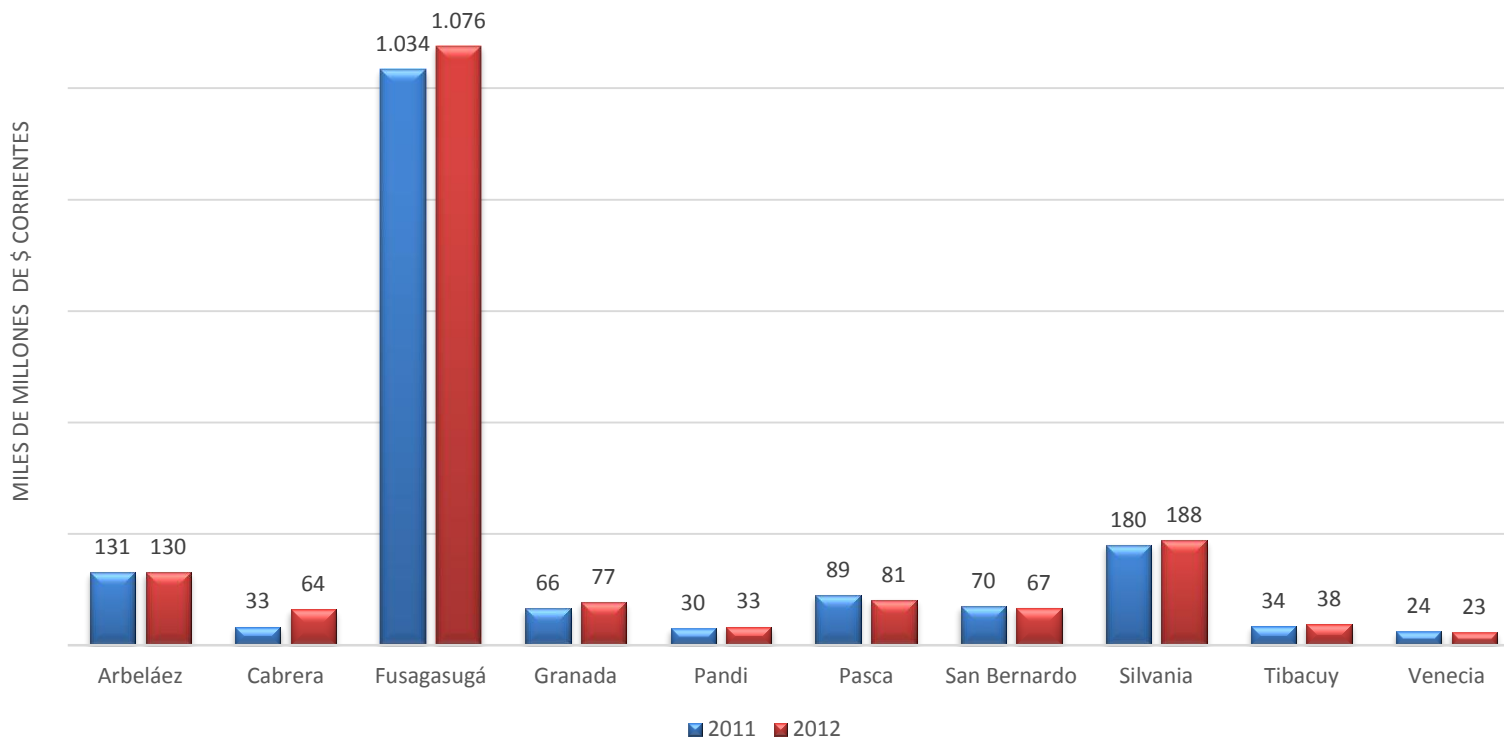

Fuente: FUT del CHIP

■ 2013 ■ 2014

Desempeño fiscal

Índice de Desempeño Fiscal - Provincia Zumapaz 2013

Valor agregado Provincia de Sumapaz

Valor agregado de los municipios de la Provincia de Sumapaz- 2011 y 2012

Fuente: DANE

Indicadores de salud de la Provincia de Sumapaz

Poblacion Afiliada en Salud Año 2014 - Provincia de Sumapaz

Fuente: Ministerio de Salud y Protección Social

Indicadores de salud de la Provincia de Sumapaz