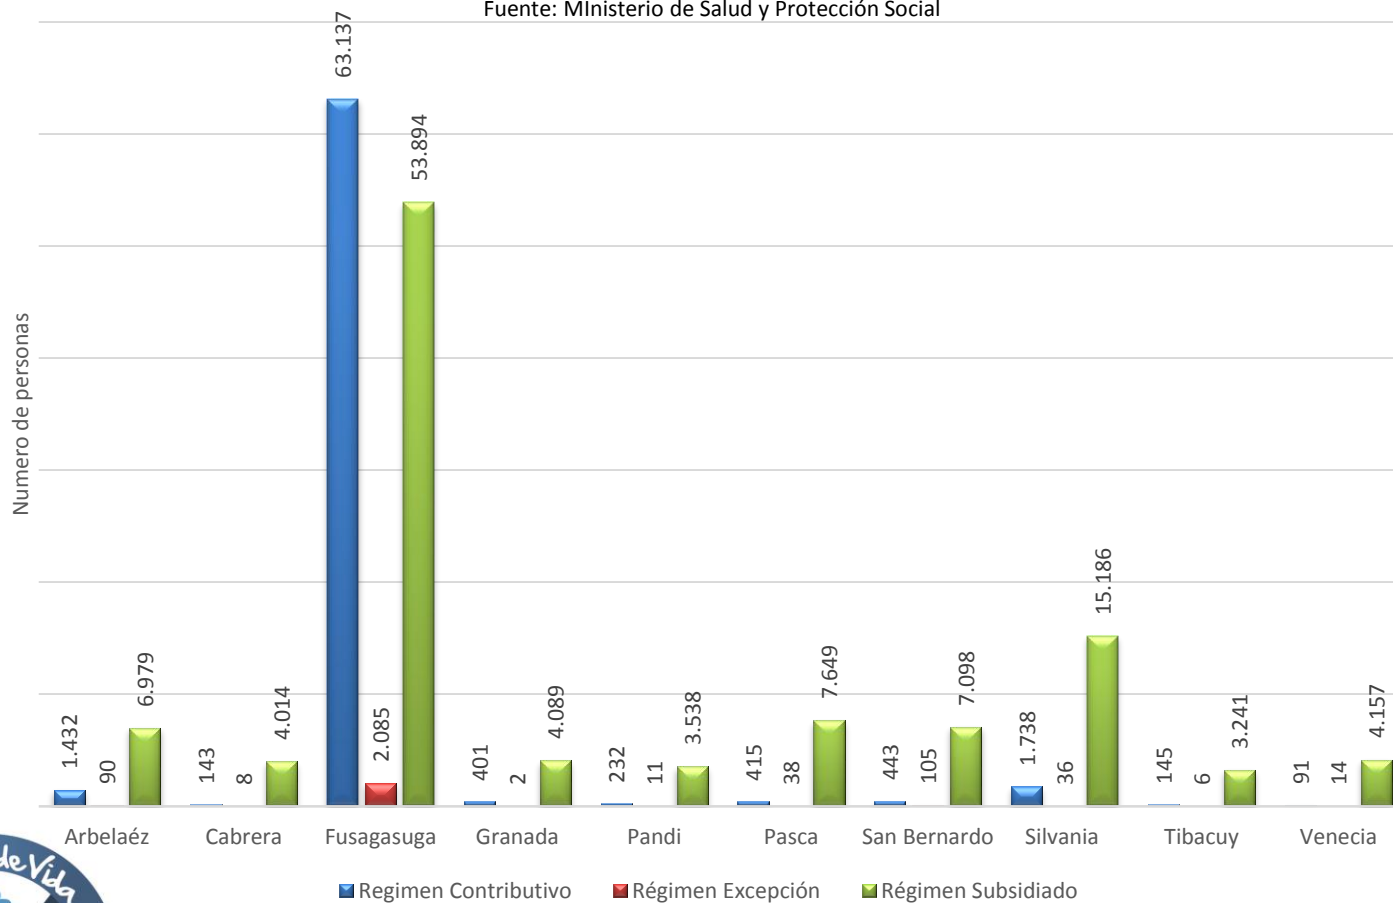

Fuente: FUT del CHIP

Finanzas municipios de la provincia de Sumapaz

SGP POR SECTORES - PROVINCIA DE SUMAPÁZ-2014

Fuente: FUT

Finanzas municipios de la provincia de Sumapaz

Ingresos por Impuesto de Sobretasa a la Gasolina- Provincia de Sumapaz

Fuente: FUT del CHIP

■ 2013 ■ 2014

Desempeño fiscal

Índice de Desempeño Fiscal - Provincia Zumapaz 2013

Valor agregado Provincia de Sumapaz

Valor agregado de los municipios de la Provincia de Sumapaz- 2011 y 2012

Fuente: DANE

Indicadores de salud de la Provincia de Sumapaz

Poblacion Afiliada en Salud Año 2014 - Provincia de Sumapaz

Fuente: Ministerio de Salud y Protección Social

Indicadores de salud de la Provincia de Sumapaz