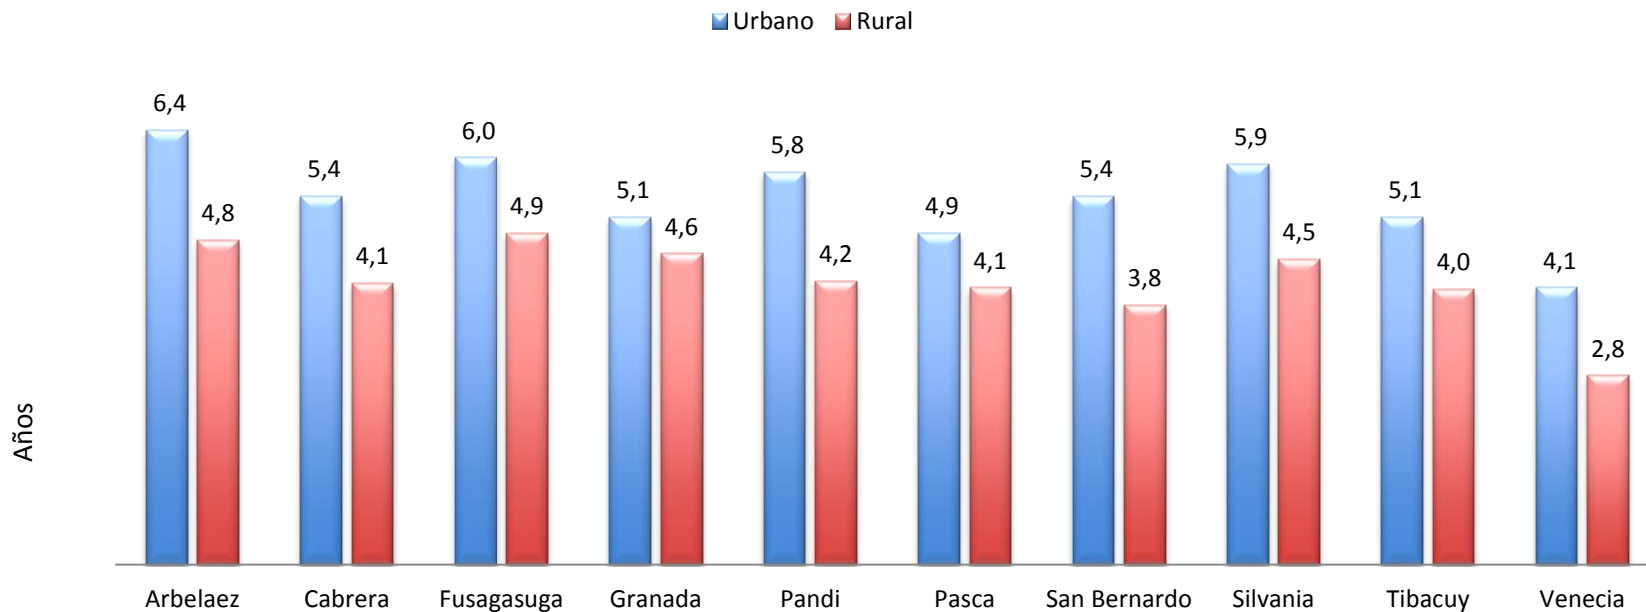

	Arbeláez	Cabrera	Fusagasugá	Granada	Pandi	Pasca	San Bernardo	Silvania	Tibacuy	Venecia
Uno	286	382	778	82	17	576	535	1.265	151	261
Dos	1.500	582	3.976	964	936	1.388	898	2.684	656	710
Tres	42	2	357	30	2	26	36	51	1	2
Cuatro	2		24							1
otros	116	65	270	17	178	150	148	214	240	138

Fuente: SISBEN 2014

COBERTURA EDUCATIVA BRUTA (%) - PROVINCIA DE SUMAPÁZ- 2014

Fuente: MEN

Años Promedio de Educación - Provincia de Sumapaz-2014

Fuente: Sisbén 2014

Tasa de Analfabetismo - Provincia de Sumapaz-2014