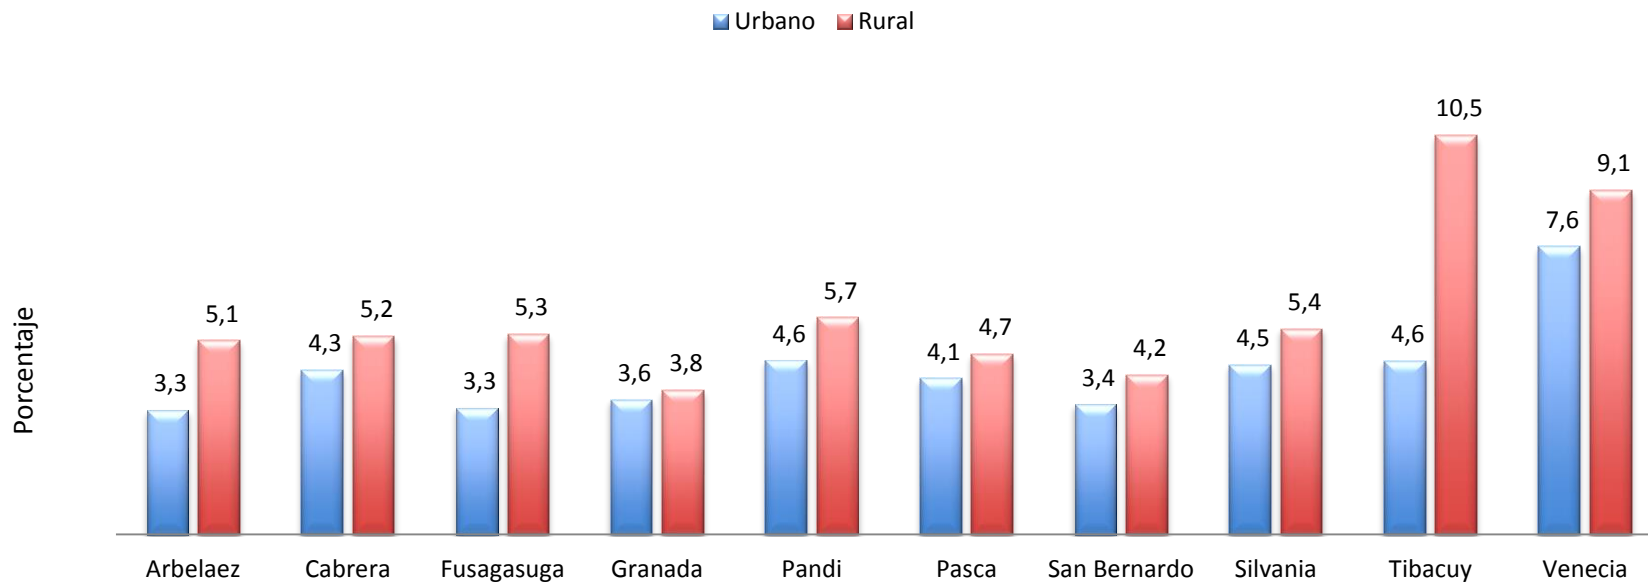

	Arbeláez	Cabrera	Fusagasugá	Granada	Pandi	Pasca	San Bernardo	Silvania	Tibacuy	Venecia
Uno	286	382	778	82	17	576	535	1.265	151	261
Dos	1.500	582	3.976	964	936	1.388	898	2.684	656	710
Tres	42	2	357	30	2	26	36	51	1	2
Cuatro	2		24							1
otros	116	65	270	17	178	150	148	214	240	138

Fuente: SISBEN 2014

COBERTURA EDUCATIVA BRUTA (%) - PROVINCIA DE SUMAPÁZ- 2014

Fuente: MEN

Años Promedio de Educación - Provincia de Sumapaz-2014

Fuente: Sisbén 2014

Tasa de Analfabetismo - Provincia de Sumapaz-2014